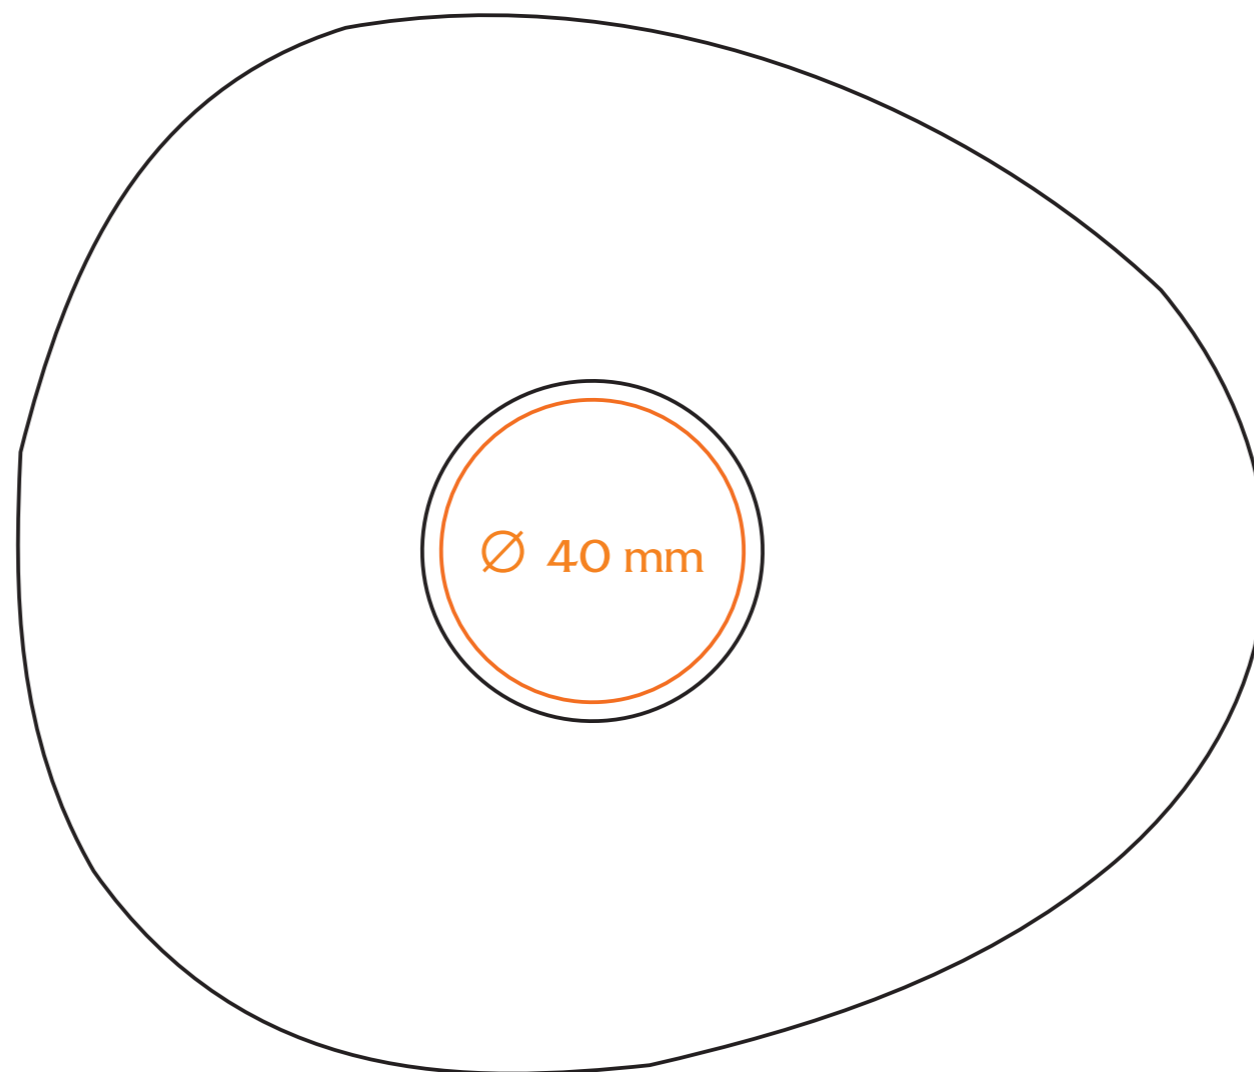

C/203/P Swan

150 ml / h: 53 mm / Ø 95 mm

- Nadruk wewnątrz na ściance / Imprint on the inside 50 x 10 mm
- Nadruk wewnątrz na dnie / Imprint on the bottom (inside) Ø 40 mm
- Nadruk od spodu / Imprint on the bottom (outside) Ø 30 mm

legenda / legend

- nadruk kalkomanią / decalc imprint
- nadruk bezpośredni / direct imprint

C/203/P Swan

↔ spodek / saucer 165 mm

legenda / legend

— nadruk kalkomanią / decalc imprint

— nadruk bezpośredni / direct imprint