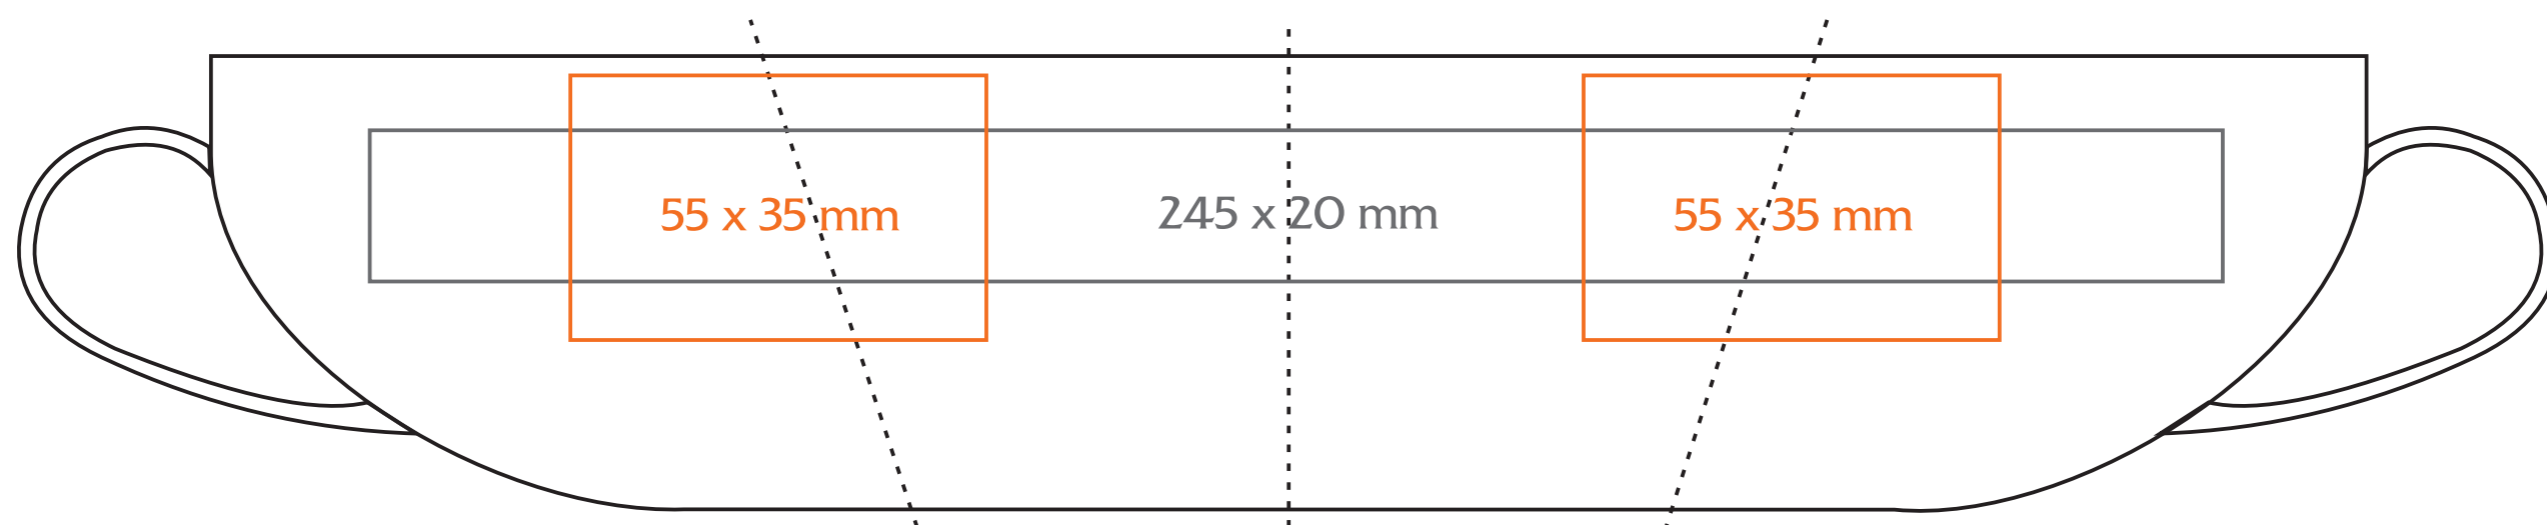

C/221/B Sonata

220 ml / h: 62 mm / Ø 92 mm

- Nadruk wewnątrz na ściance / Imprint on the inside 50 x 10 mm
- Nadruk wewnątrz na dnie / Imprint on the bottom (inside) Ø 40 mm
- Nadruk od spodu / Imprint on the bottom (outside) Ø 35 mm

legenda / legend

- nadruk kalkomanią / decalc imprint
- nadruk bezpośredni / direct imprint

C/221/B Sonata

Ø spodek/saucer 145 mm

legenda / legend

- nadruk kalkomanią / decalc imprint
- nadruk bezpośredni / direct imprint