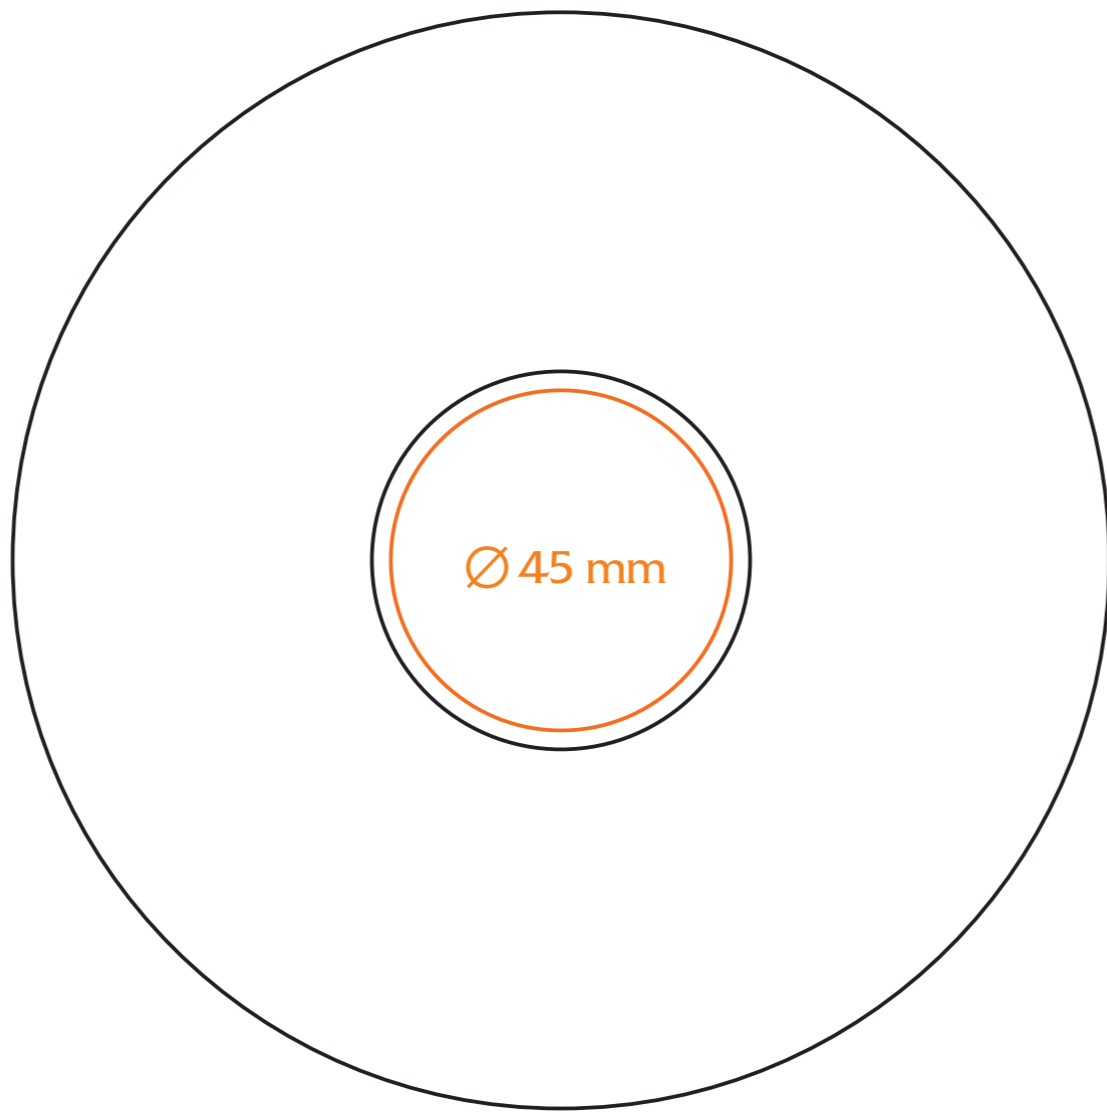

C/221/B Sonata

220 ml / h: 62 mm / Ø 92 mm

- Nadruk wewnątrz na ściance / Imprint on the inside 50 x 10 mm
- Nadruk wewnątrz na dnie / Imprint on the bottom (inside) Ø 40 mm
- Nadruk od spodu / Imprint on the bottom (outside) Ø 35 mm

legenda / legend

- nadruk kalkomanią / decalc imprint
- nadruk bezpośredni / direct imprint

C/221/B Sonata

Ø spodek/saucer 145 mm

legenda / legend

- nadruk kalkomanią / decalc imprint
- nadruk bezpośredni / direct imprint