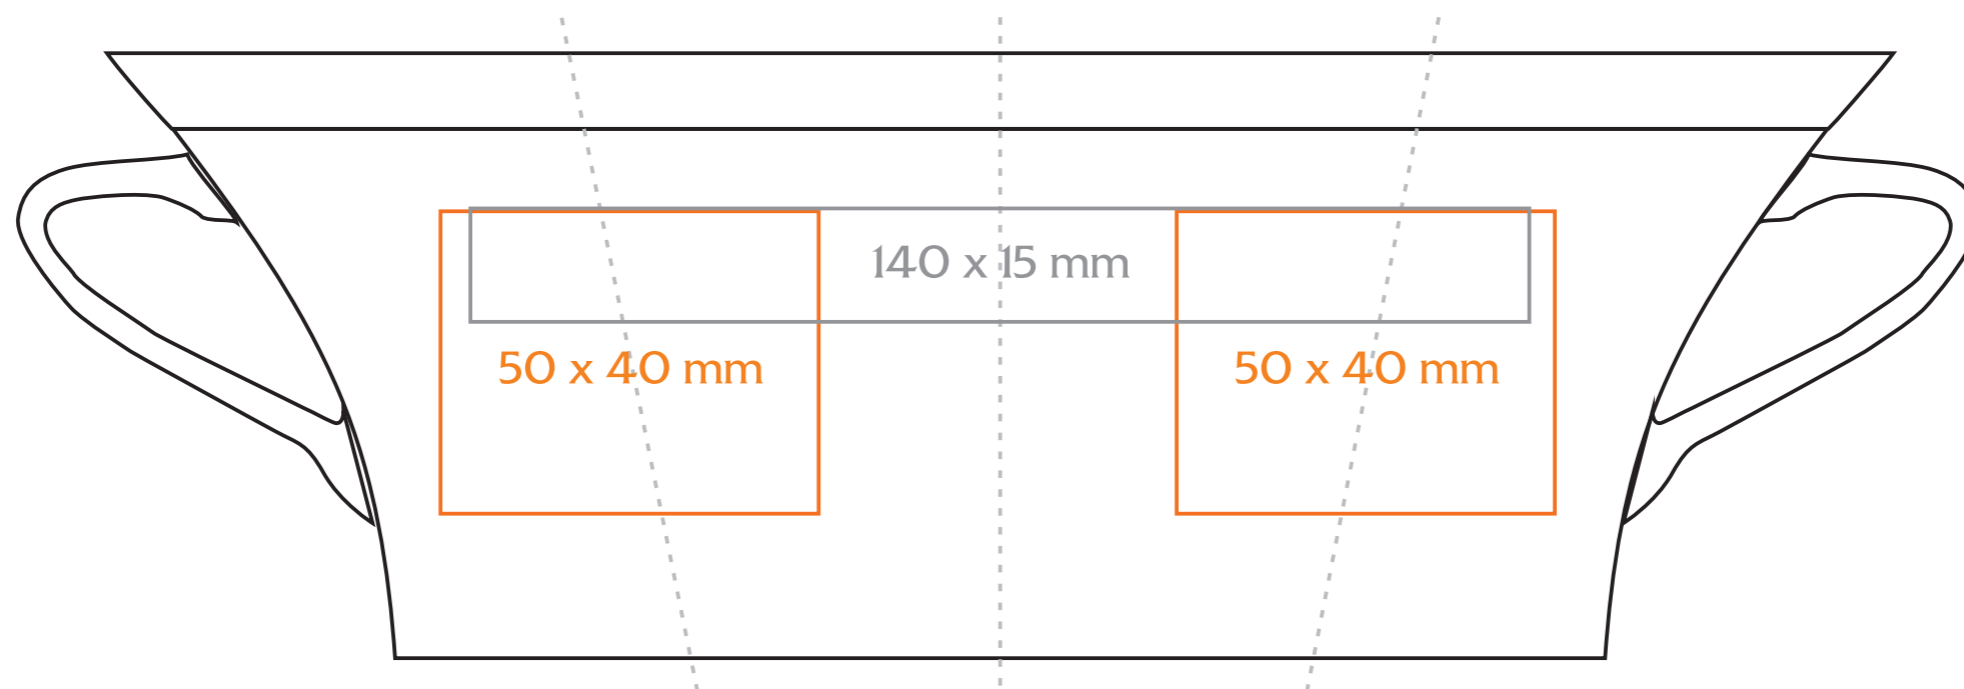

# C/213/P Slim Lady

150 ml / h: 81 mm / Ø 72 mm

- Nadruk wewnątrz na ściance / Imprint on the inside ..... 40 x 15 mm
- Nadruk wewnątrz na dnie / Imprint on the bottom (inside) ..... Ø 20 mm
- Nadruk od spodu / Imprint on the bottom (outside) ..... Ø 25 mm

# C/213/P Slim Lady

Ø spodek / saucer 140 mm