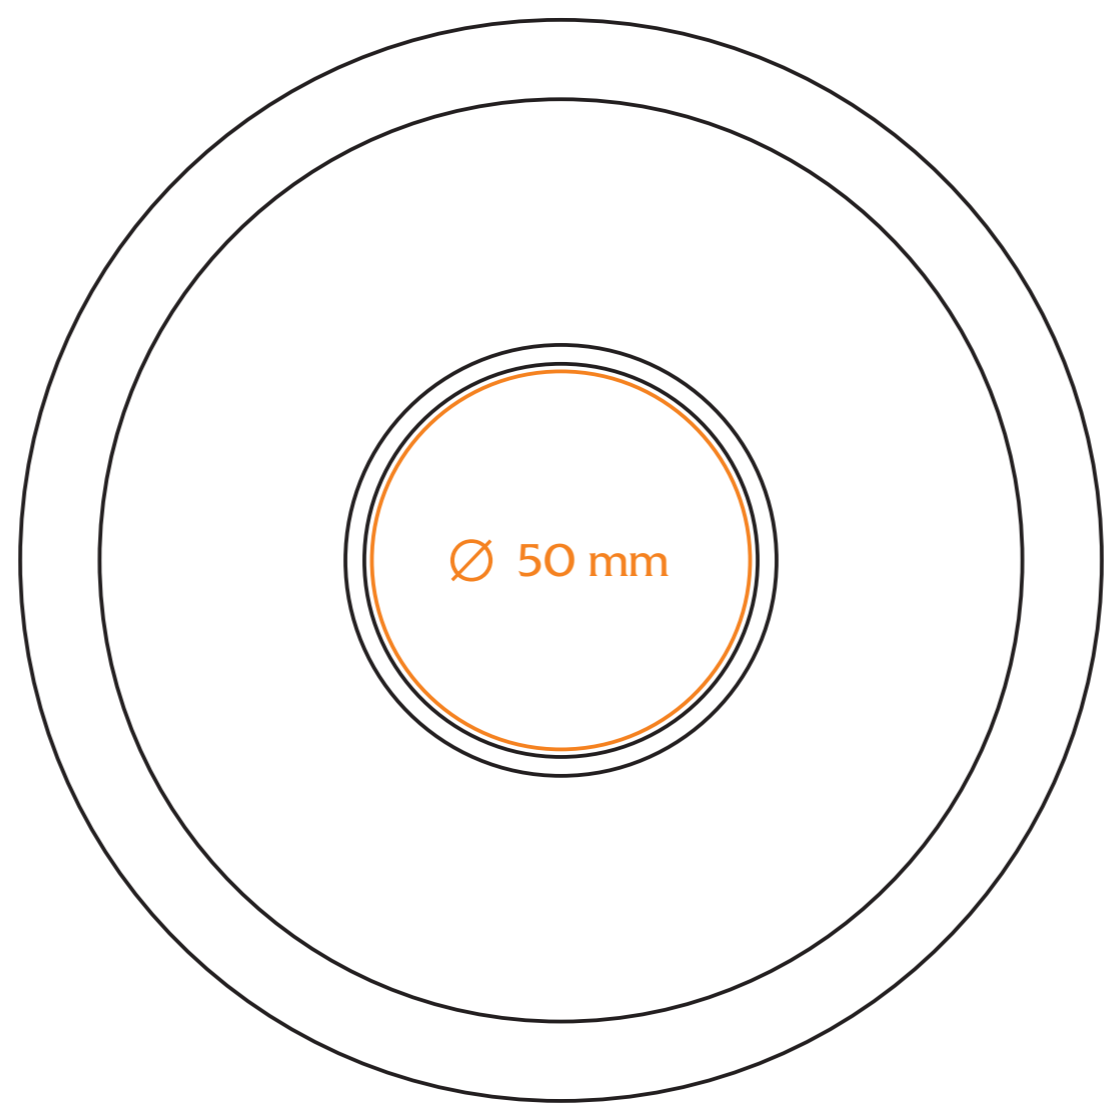

# C/213/P Slim Lady

150 ml / h: 81 mm / Ø 72 mm

- Nadruk wewnątrz na ściance / Imprint on the inside ..... 40 x 15 mm
- Nadruk wewnątrz na dnie / Imprint on the bottom (inside) ..... Ø 20 mm
- Nadruk od spodu / Imprint on the bottom (outside) ..... Ø 25 mm

# C/213/P Slim Lady

Ø spodek / saucer 140 mm