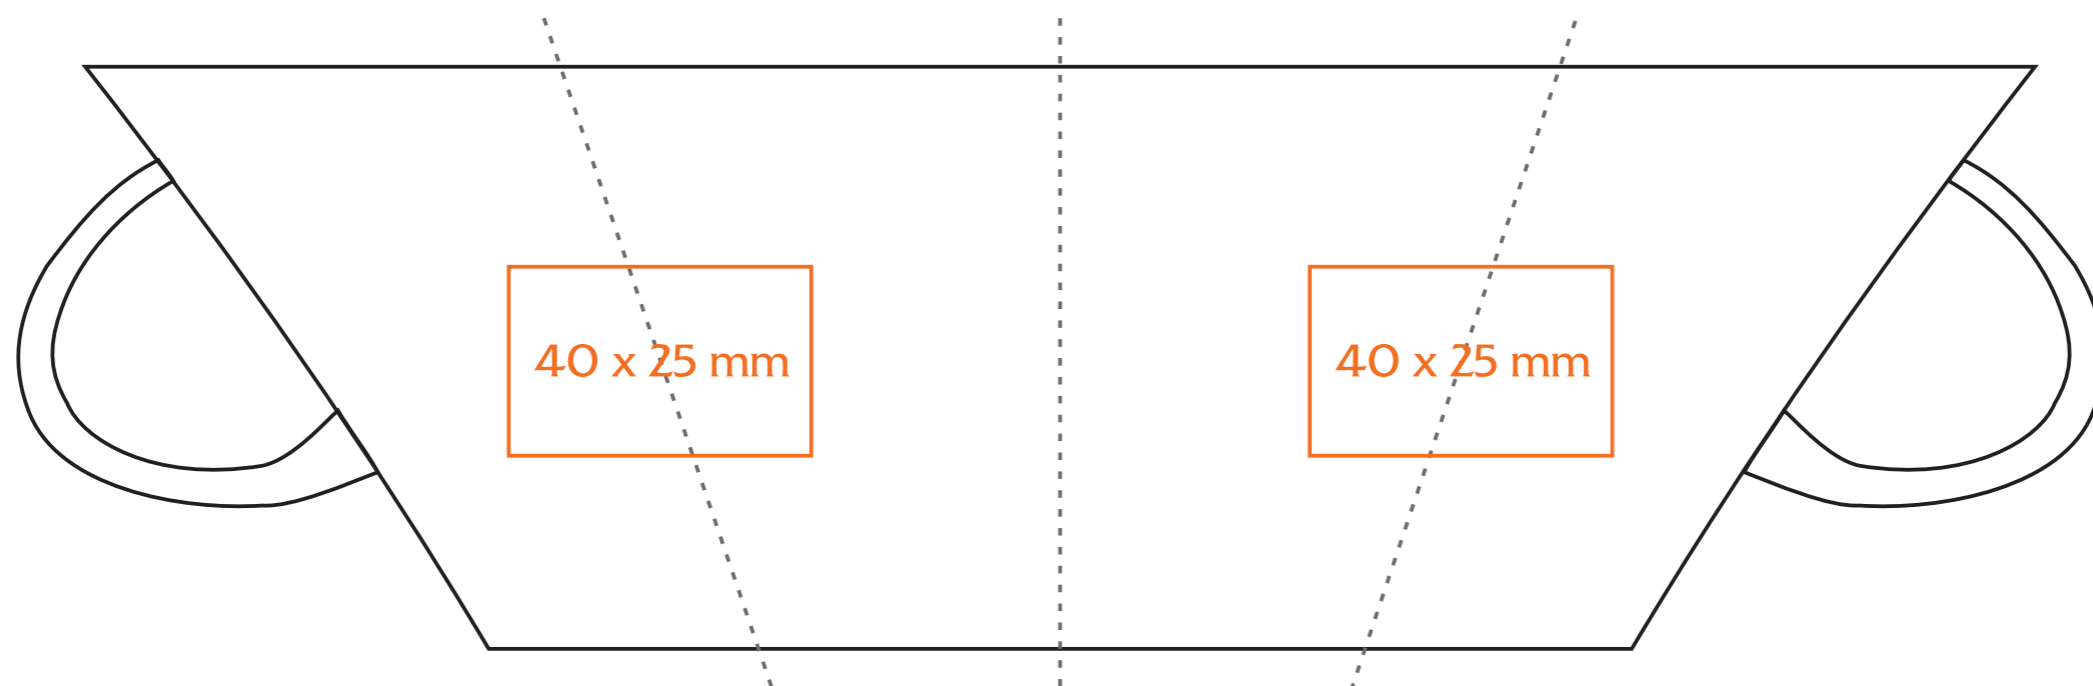

C/208/P Silver Moon

170 ml / h: 77 mm / Ø 84 mm

- Nadruk na uchu / Imprint on the handle 50 x 10 mm
- Nadruk wewnątrz na ścianie / Imprint on the inside 40 x 20 mm
- Nadruk wewnątrz na dnie / Imprint on the bottom (inside) Ø 30 mm

legenda / legend

- nadruk kalkomanią / decalc imprint
- nadruk bezpośredni / direct imprint

C/208/P Silver Moon

↔ spodek / saucer 130 mm

legenda / legend

- nadruk kalkomanią / decalc imprint
- nadruk bezpośredni / direct imprint