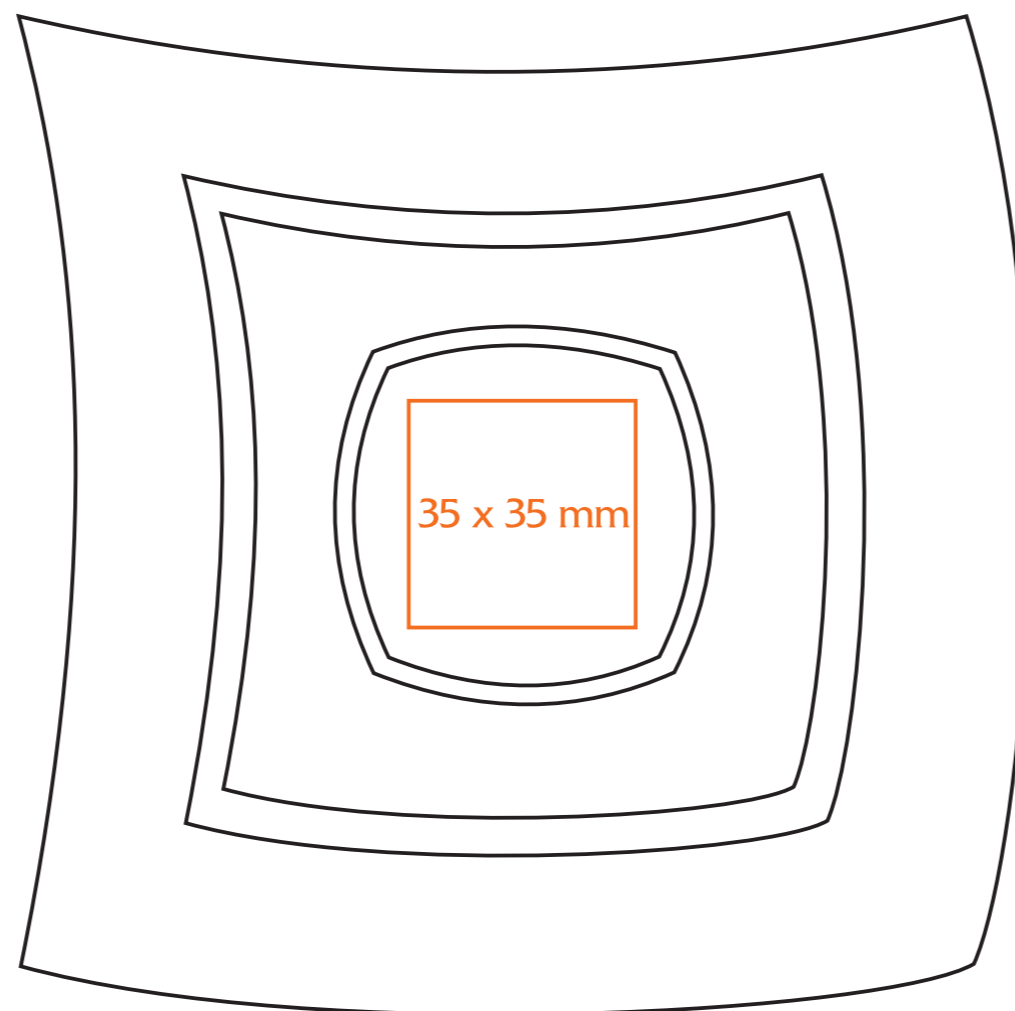

# C/205/P Romantic

130 ml / h: 82 mm / Ø 65 mm

- Nadruk na uchu / Imprint on the handle ..... 40 x 8 mm
- Nadruk wewnątrz na ściance / Imprint on the inside ..... 30 x 10 mm
- Nadruk od spodu / Imprint on the bottom (outside) ..... 30 x 30 mm

# C/205/P Romantic

↔ spodek / saucer 130 mm