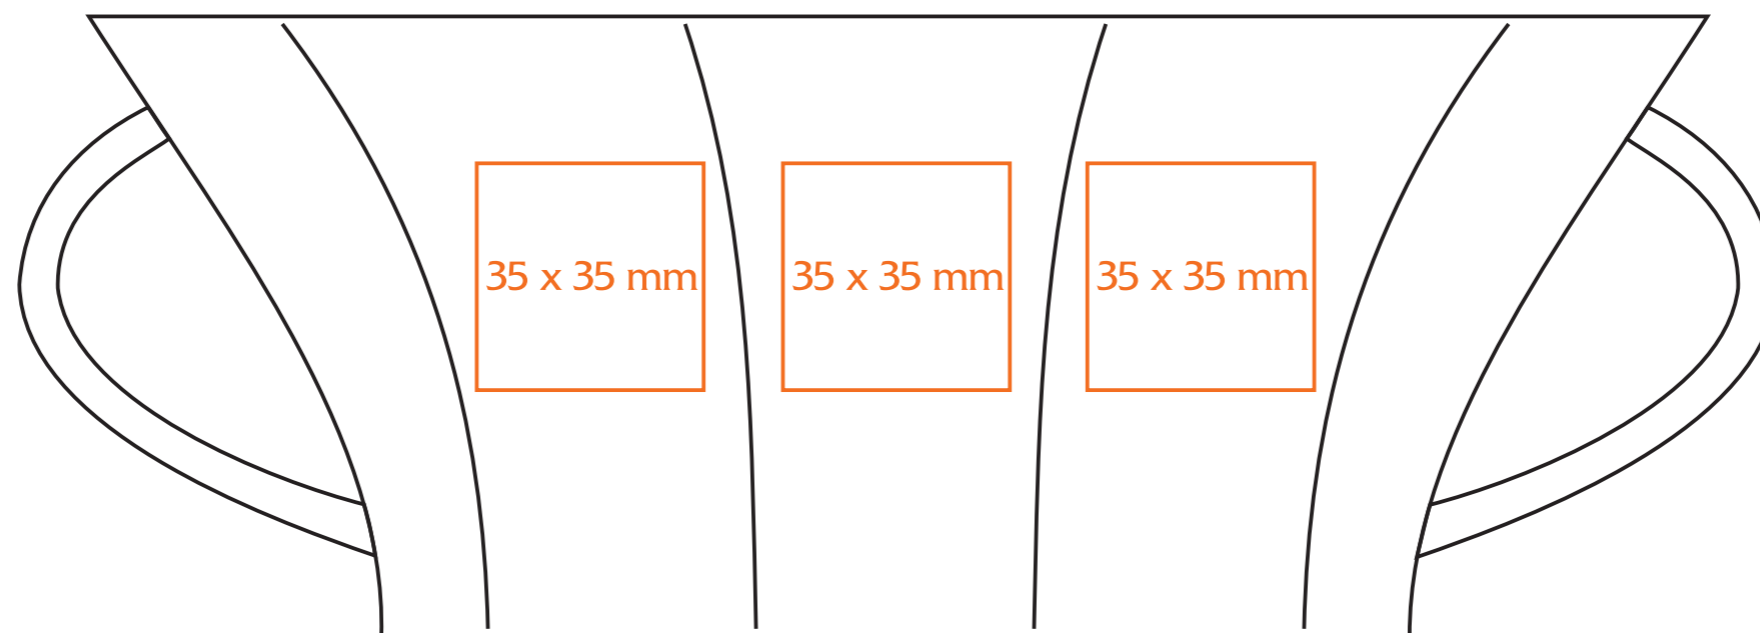

# C/205/P Romantic

130 ml / h: 82 mm / Ø 65 mm

- Nadruk na uchu / Imprint on the handle ..... 40 x 8 mm
- Nadruk wewnątrz na ściance / Imprint on the inside ..... 30 x 10 mm
- Nadruk od spodu / Imprint on the bottom (outside) ..... 30 x 30 mm

# C/205/P Romantic

↔ spodek / saucer 130 mm