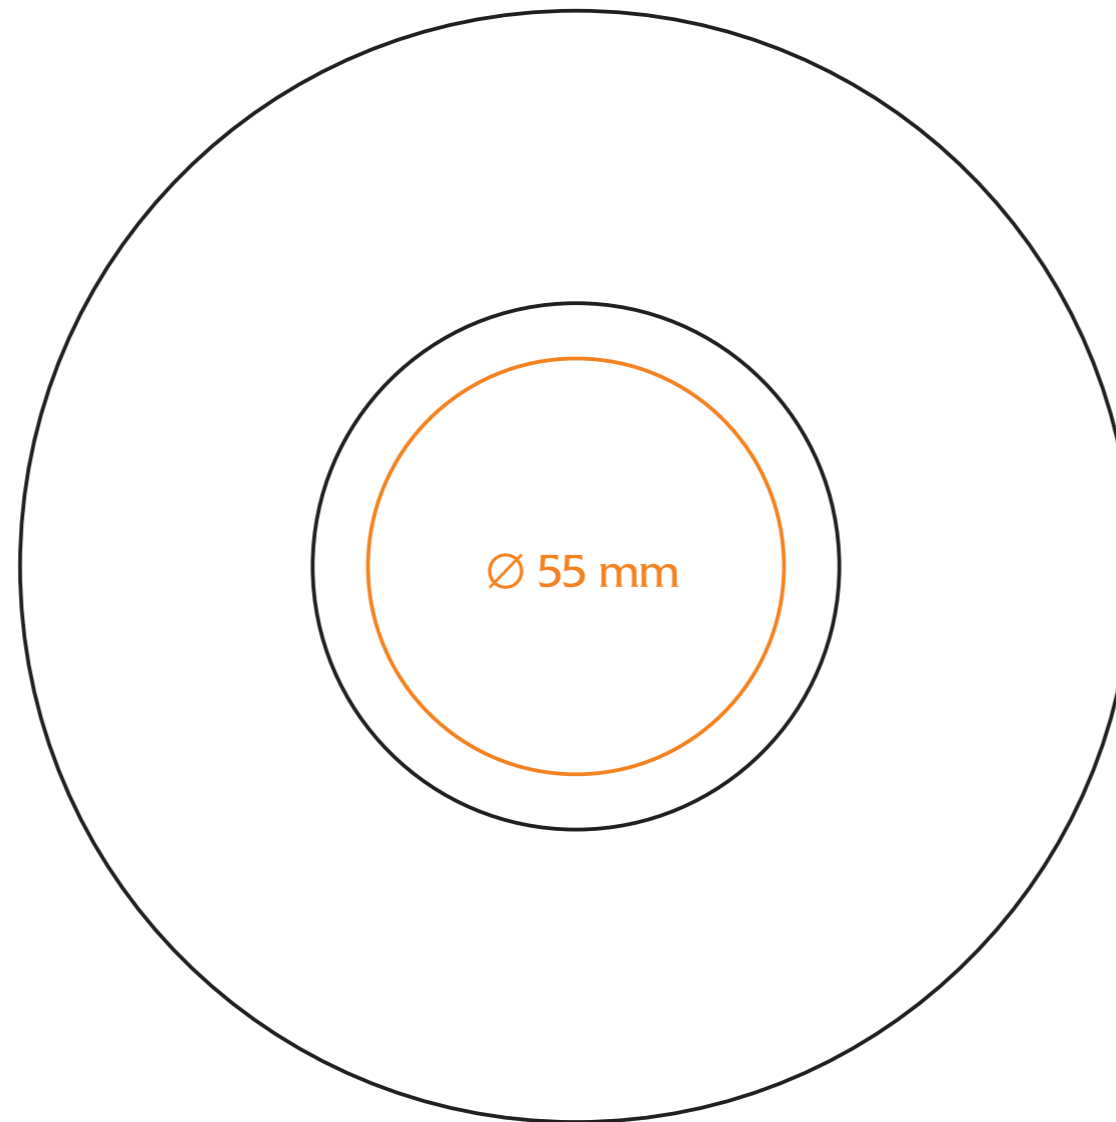

C/220/B Roma

180 ml / h: 61 mm / Ø 78 mm

Nadruk wewnątrz na ściance / Imprint on the inside 40 x 20 mm

Nadruk wewnątrz na dnie / Imprint on the bottom (inside) Ø 30 mm

Nadruk od spodu / Imprint on the bottom (outside) Ø 35 mm

legenda / legend

— nadruk kalkomanią / decalc imprint

— nadruk bezpośredni / direct imprint

C/220/B Roma

Ø spodek/saucer 140 mm

legenda / legend

— nadruk kalkomanią / decalc imprint

— nadruk bezpośredni / direct imprint