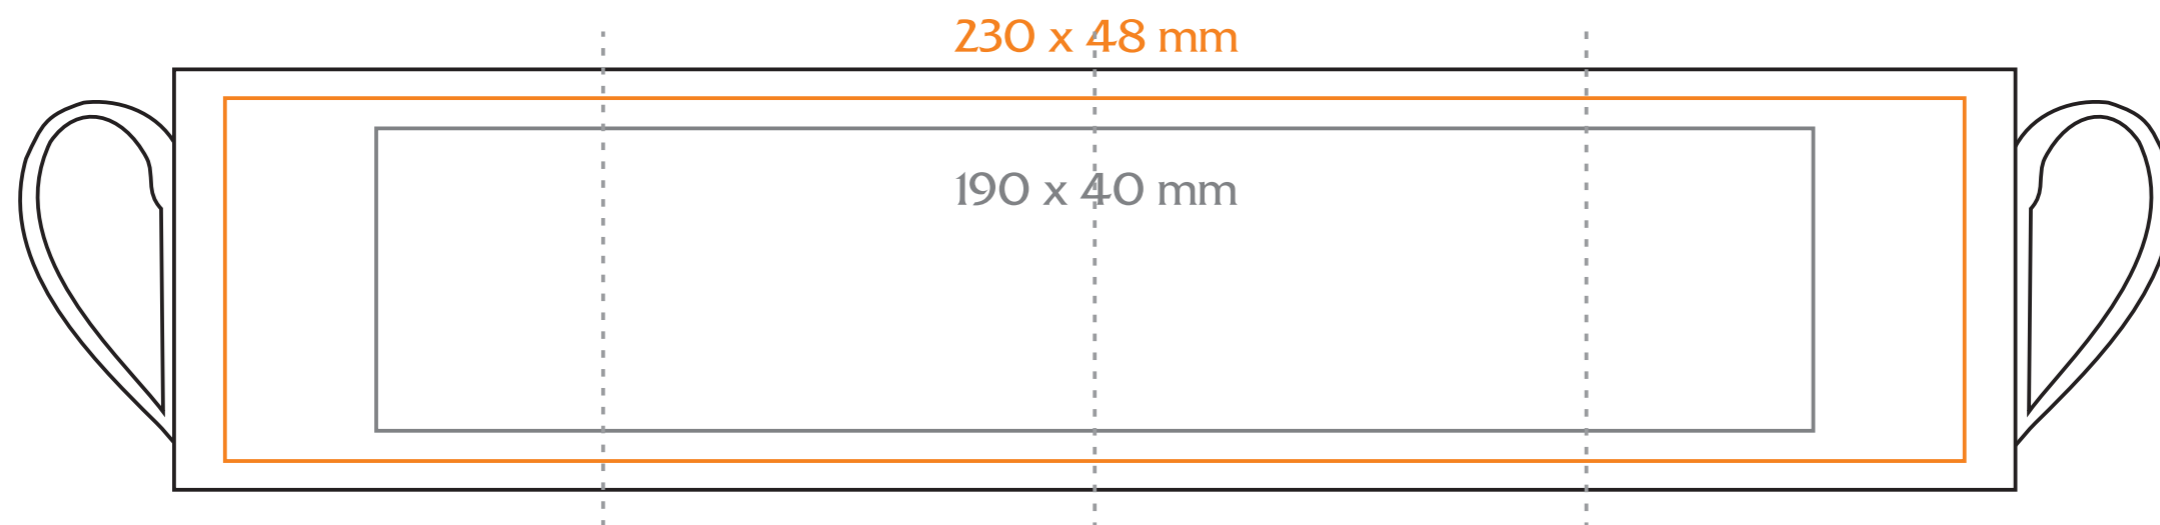

C/220/B Roma

180 ml / h: 61 mm / Ø 78 mm

Nadruk wewnątrz na ściance / Imprint on the inside 40 x 20 mm

Nadruk wewnątrz na dnie / Imprint on the bottom (inside) Ø 30 mm

Nadruk od spodu / Imprint on the bottom (outside) Ø 35 mm

legenda / legend

— nadruk kalkomanią / decalc imprint

— nadruk bezpośredni / direct imprint

C/220/B Roma

Ø spodek/saucer 140 mm

legenda / legend

— nadruk kalkomanią / decalc imprint

— nadruk bezpośredni / direct imprint