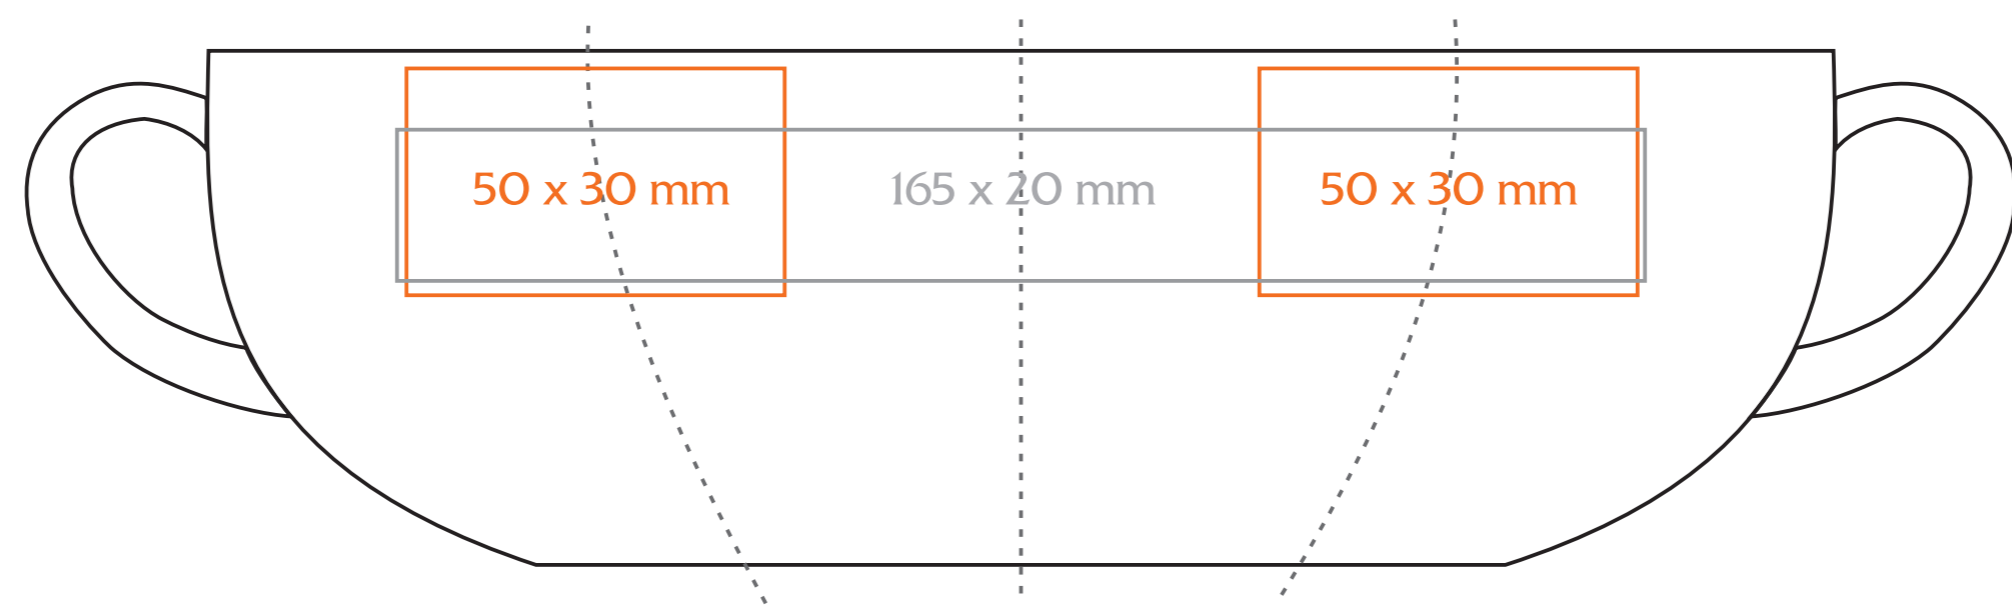

# C/201/P Pearl

150 ml / h: 68 mm / Ø 70 mm

## legenda / legend

- nadruk kalkomanią / decalc imprint
- nadruk bezpośredni / direct imprint

# C/201/P Pearl

Ø spodek / saucer 130 mm