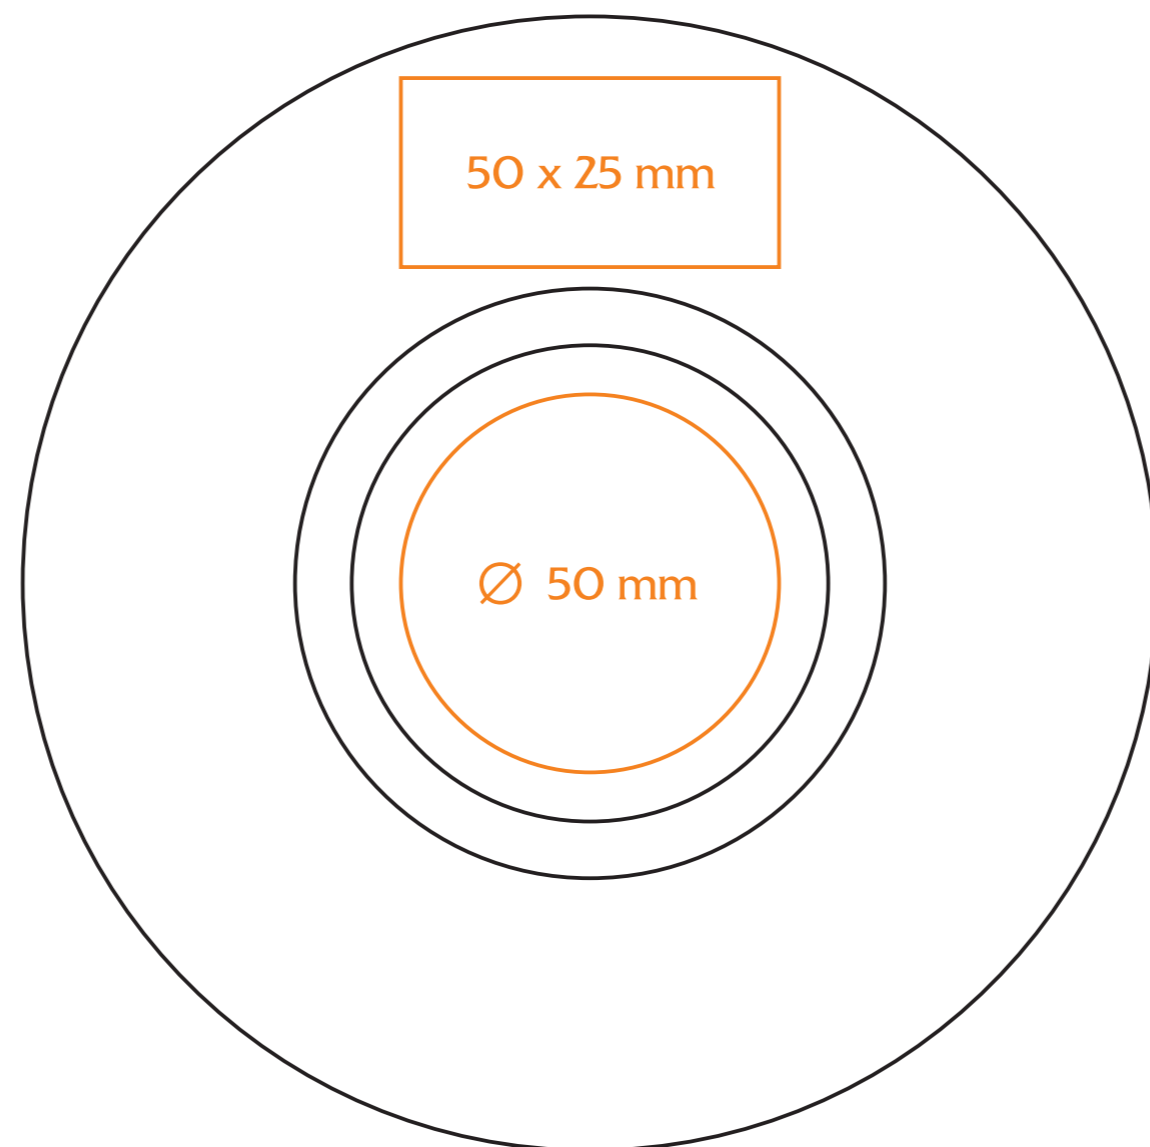

C/214/P **Opty**

100 ml / h: 63 mm / Ø 68 mm

- Nadruk wewnątrz na ściance / Imprint on the inside 30 x 15 mm
- Nadruk wewnątrz na dnie / Imprint on the bottom (inside) Ø 20 mm
- Nadruk od spodu / Imprint on the bottom (outside) Ø 20 mm

C/214/P **Opty**

150 ml / h: 64 mm / Ø 74 mm

- Nadruk wewnątrz na ściance / Imprint on the inside 35 x 10 mm
- Nadruk wewnątrz na dnie / Imprint on the bottom (inside) Ø 20 mm
- Nadruk od spodu / Imprint on the bottom (outside) Ø 30 mm

C/214/P Opty

220 ml / h: 67 mm / Ø 82 mm

- Nadruk wewnątrz na ściance / Imprint on the inside 40 x 15 mm
- Nadruk wewnątrz na dnie / Imprint on the bottom (inside) Ø 30 mm
- Nadruk od spodu / Imprint on the bottom (outside) Ø 35 mm

legenda / legend

- nadruk kalkomanią / decalc imprint
- nadruk bezpośredni / direct imprint

C/214/P **Opty**

∅ spodek / saucer 150 mm

legenda / legend

- nadruk kalkomanią / decalc imprint
- nadruk bezpośredni / direct imprint