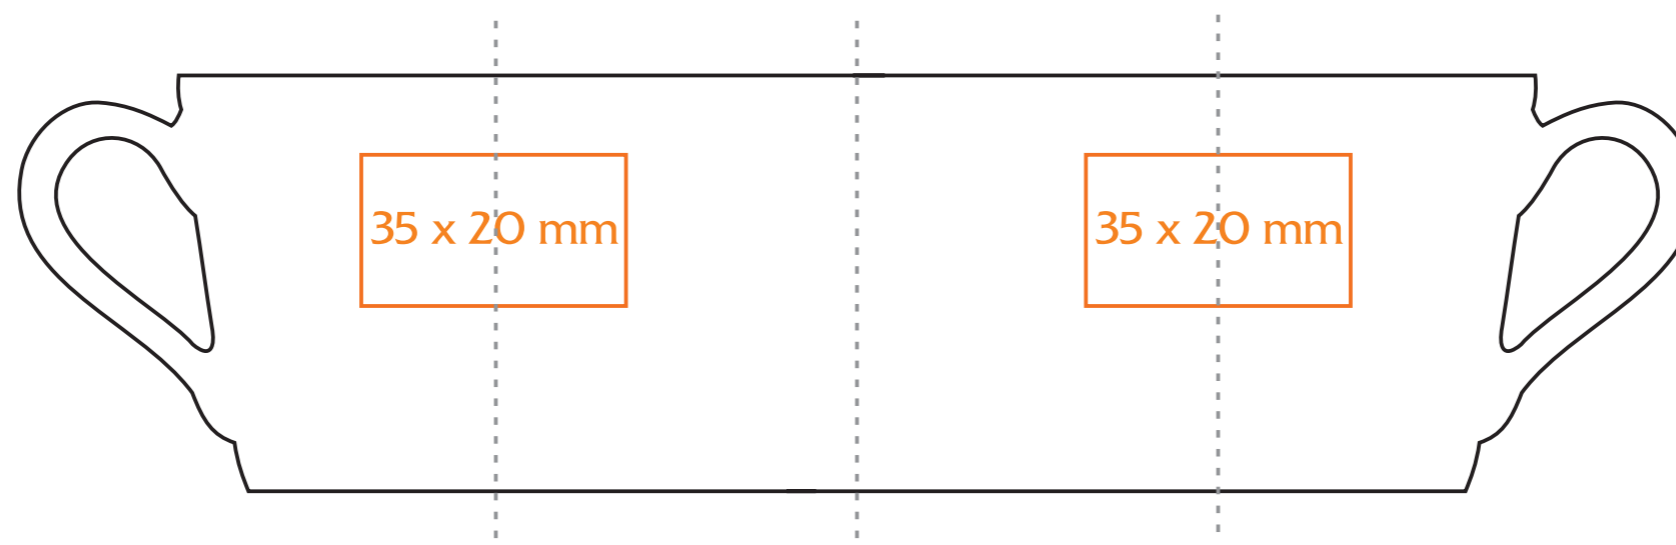

C/214/P **Opty**

100 ml / h: 63 mm / Ø 68 mm

- Nadruk wewnątrz na ściance / Imprint on the inside 30 x 15 mm
- Nadruk wewnątrz na dnie / Imprint on the bottom (inside) Ø 20 mm
- Nadruk od spodu / Imprint on the bottom (outside) Ø 20 mm

legenda / legend

- nadruk kalkomanią / decalc imprint
- nadruk bezpośredni / direct imprint

C/214/P **Opty**

∅ spodek / saucer 120 mm

legenda / legend

— nadruk kalkomanią / decalc imprint

— nadruk bezpośredni / direct imprint

C/214/P **Opty**

150 ml / h: 64 mm / Ø 74 mm

- Nadruk wewnątrz na ściance / Imprint on the inside 35 x 10 mm
- Nadruk wewnątrz na dnie / Imprint on the bottom (inside) Ø 20 mm
- Nadruk od spodu / Imprint on the bottom (outside) Ø 30 mm

C/214/P Opty

220 ml / h: 67 mm / Ø 82 mm

- Nadruk wewnątrz na ściance / Imprint on the inside 40 x 15 mm
- Nadruk wewnątrz na dnie / Imprint on the bottom (inside) Ø 30 mm
- Nadruk od spodu / Imprint on the bottom (outside) Ø 35 mm