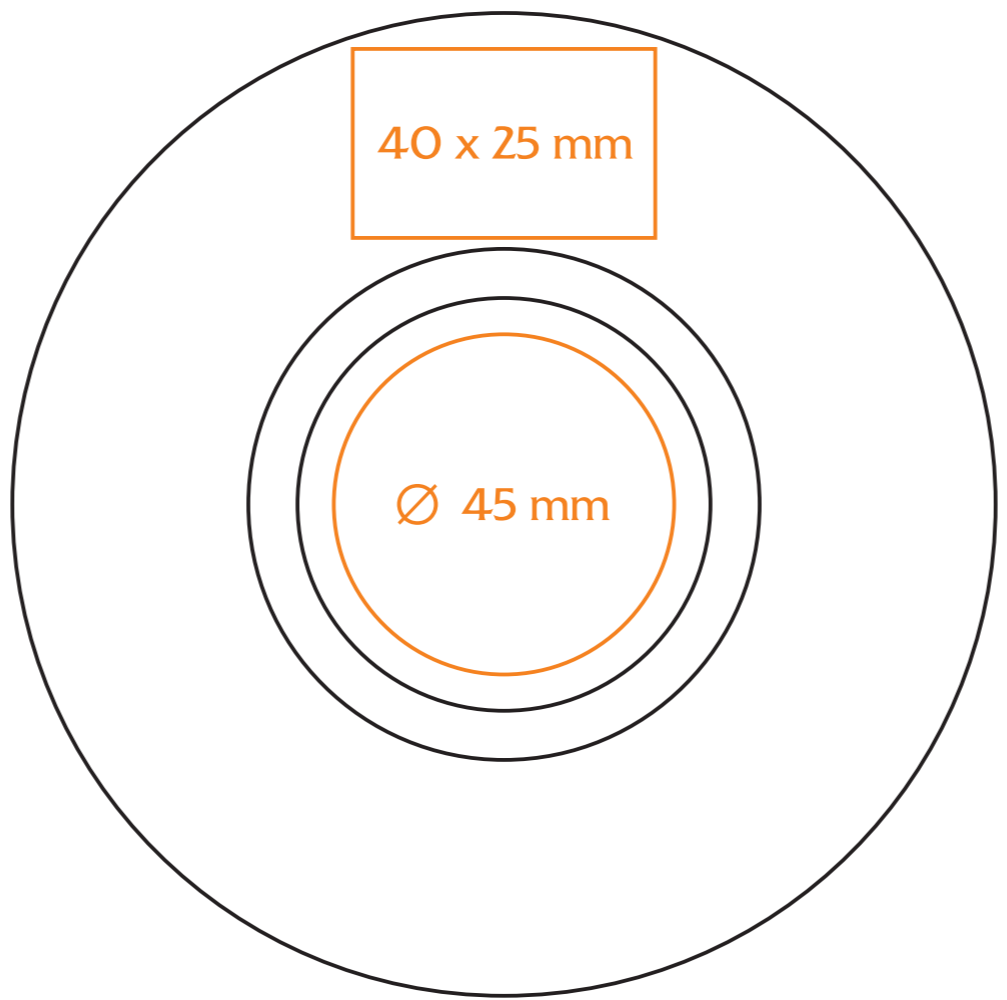

C/214/P **Opty**

100 ml / h: 63 mm / Ø 68 mm

- Nadruk wewnątrz na ściance / Imprint on the inside 30 x 15 mm
- Nadruk wewnątrz na dnie / Imprint on the bottom (inside) Ø 20 mm
- Nadruk od spodu / Imprint on the bottom (outside) Ø 20 mm

C/214/P **Opty**

150 ml / h: 64 mm / Ø 74 mm

- Nadruk wewnątrz na ściance / Imprint on the inside 35 x 10 mm
- Nadruk wewnątrz na dnie / Imprint on the bottom (inside) Ø 20 mm
- Nadruk od spodu / Imprint on the bottom (outside) Ø 30 mm

legenda / legend

- nadruk kalkomanią / decalc imprint
- nadruk bezpośredni / direct imprint

C/214/P **Opty**

∅ spodek / saucer 130 mm

legenda / legend

- nadruk kalkomanią / decalc imprint
- nadruk bezpośredni / direct imprint

C/214/P Opty

220 ml / h: 67 mm / Ø 82 mm

- Nadruk wewnątrz na ściance / Imprint on the inside 40 x 15 mm
- Nadruk wewnątrz na dnie / Imprint on the bottom (inside) Ø 30 mm
- Nadruk od spodu / Imprint on the bottom (outside) Ø 35 mm