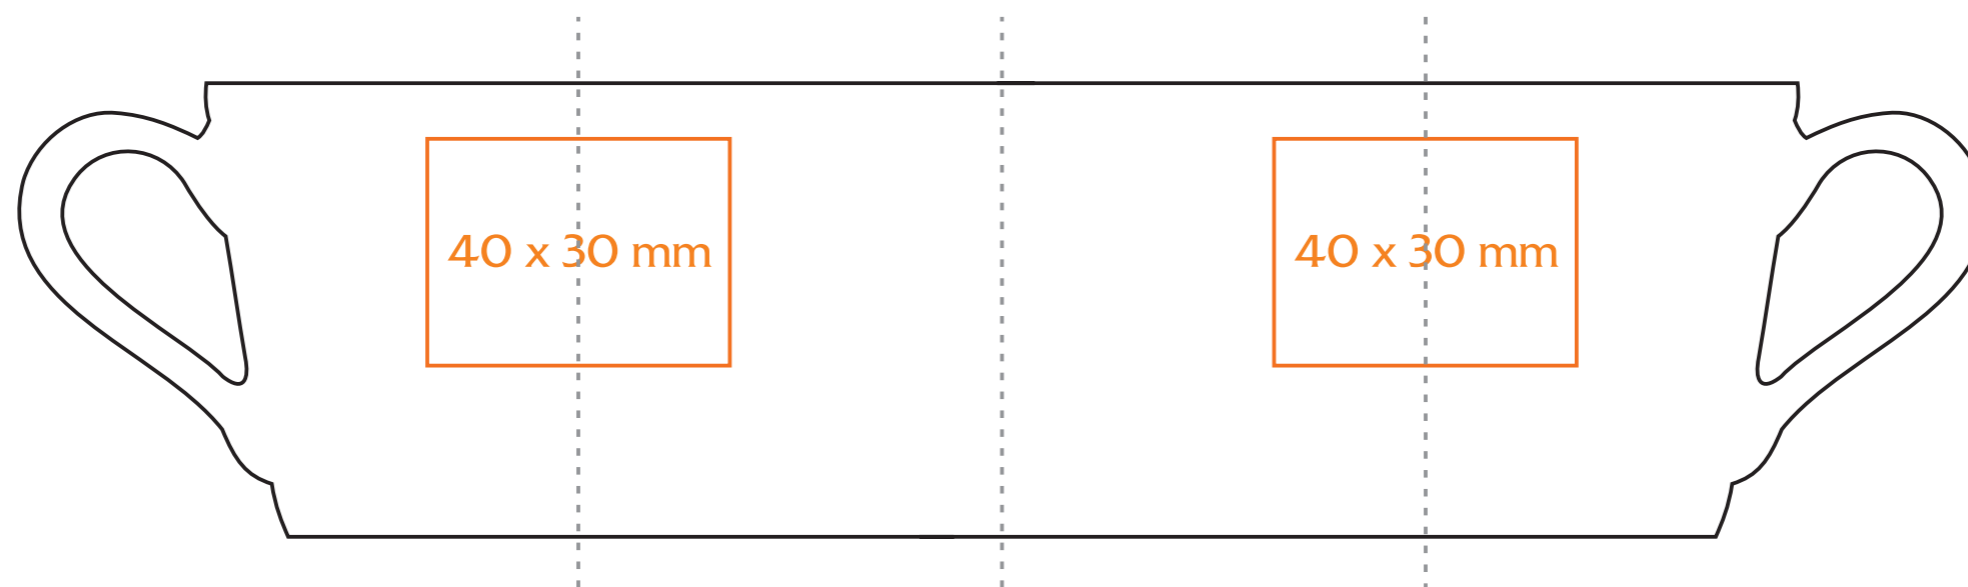

C/214/P **Opty**

100 ml / h: 63 mm / Ø 68 mm

- Nadruk wewnątrz na ściance / Imprint on the inside 30 x 15 mm
- Nadruk wewnątrz na dnie / Imprint on the bottom (inside) Ø 20 mm
- Nadruk od spodu / Imprint on the bottom (outside) Ø 20 mm

legenda / legend

- nadruk kalkomanią / decalc imprint
- nadruk bezpośredni / direct imprint

C/214/P **Opty**

∅ spodek / saucer 120 mm

legenda / legend

— nadruk kalkomanią / decalc imprint

— nadruk bezpośredni / direct imprint

C/214/P **Opty**

150 ml / h: 64 mm / Ø 74 mm

- Nadruk wewnątrz na ściance / Imprint on the inside 35 x 10 mm
- Nadruk wewnątrz na dnie / Imprint on the bottom (inside) Ø 20 mm
- Nadruk od spodu / Imprint on the bottom (outside) Ø 30 mm

C/214/P Opty

220 ml / h: 67 mm / Ø 82 mm

- Nadruk wewnątrz na ściance / Imprint on the inside 40 x 15 mm
- Nadruk wewnątrz na dnie / Imprint on the bottom (inside) Ø 30 mm
- Nadruk od spodu / Imprint on the bottom (outside) Ø 35 mm