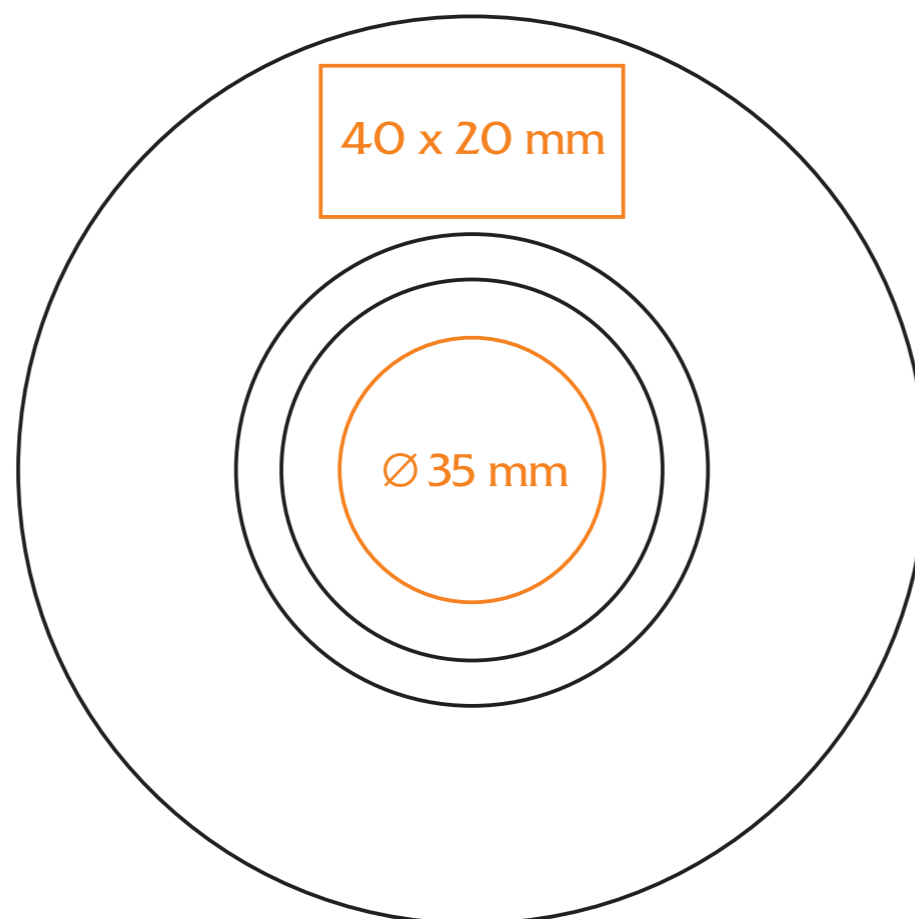

C/214/P **Opty**

100 ml / h: 63 mm / Ø 68 mm

- Nadruk wewnątrz na ściance / Imprint on the inside 30 x 15 mm
- Nadruk wewnątrz na dnie / Imprint on the bottom (inside) Ø 20 mm
- Nadruk od spodu / Imprint on the bottom (outside) Ø 20 mm

legenda / legend

- nadruk kalkomanią / decalc imprint
- nadruk bezpośredni / direct imprint

C/214/P **Opty**

∅ spodek / saucer 120 mm

legenda / legend

— nadruk kalkomanią / decalc imprint

— nadruk bezpośredni / direct imprint

C/214/P **Opty**

150 ml / h: 64 mm / Ø 74 mm

- Nadruk wewnątrz na ściance / Imprint on the inside 35 x 10 mm
- Nadruk wewnątrz na dnie / Imprint on the bottom (inside) Ø 20 mm
- Nadruk od spodu / Imprint on the bottom (outside) Ø 30 mm

C/214/P Opty

220 ml / h: 67 mm / Ø 82 mm

- Nadruk wewnątrz na ściance / Imprint on the inside 40 x 15 mm
- Nadruk wewnątrz na dnie / Imprint on the bottom (inside) Ø 30 mm
- Nadruk od spodu / Imprint on the bottom (outside) Ø 35 mm