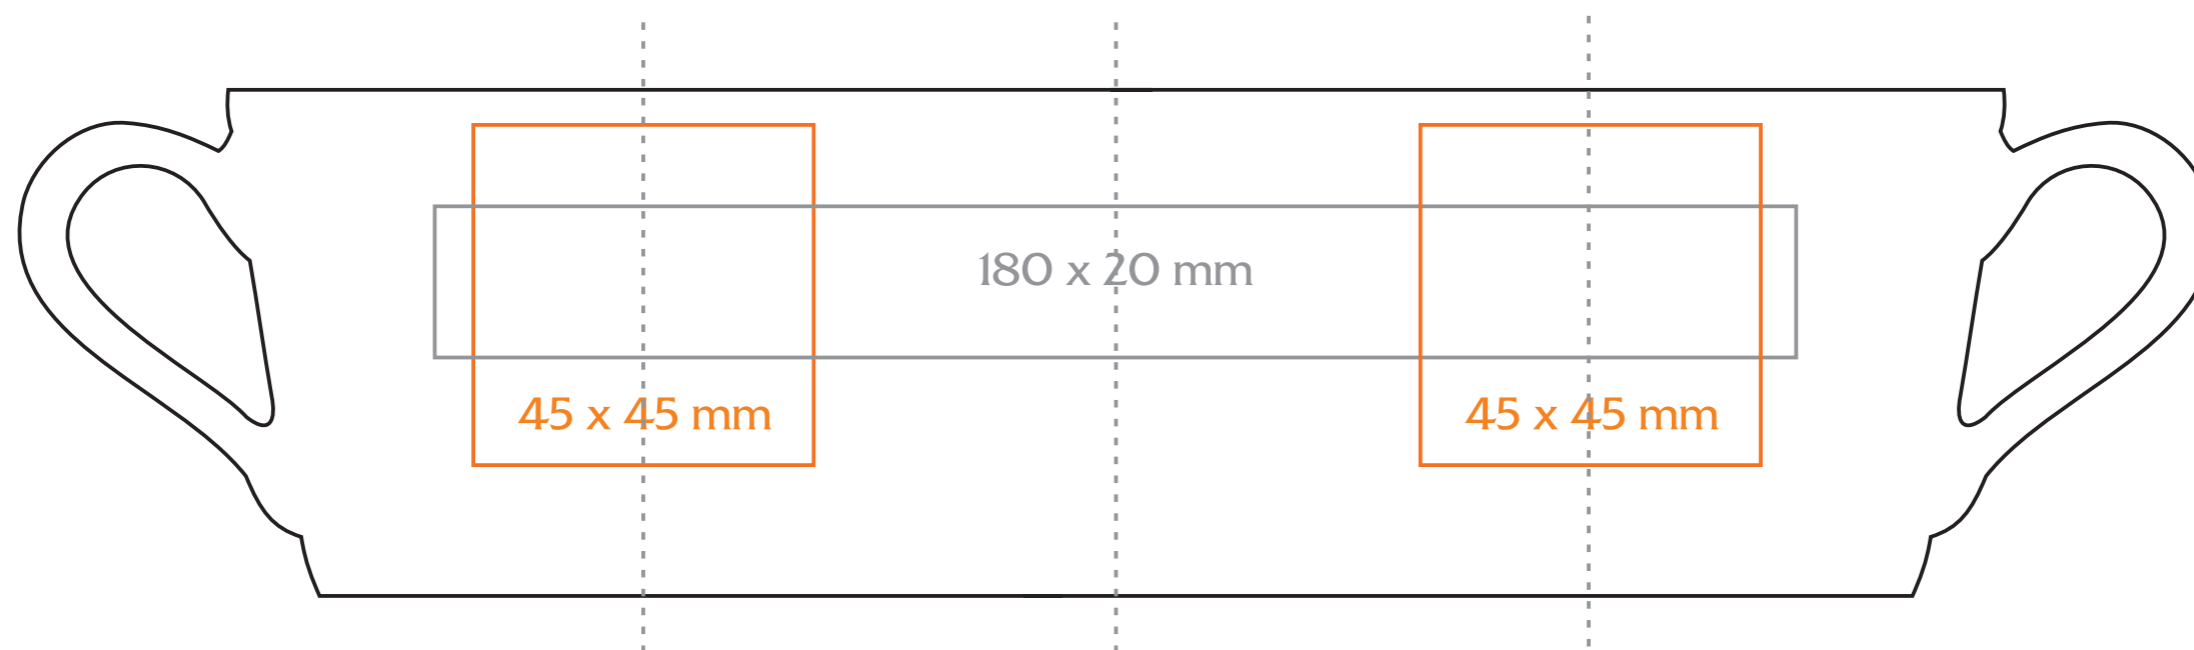

C/214/P **Opty**

100 ml / h: 63 mm / Ø 68 mm

- Nadruk wewnątrz na ściance / Imprint on the inside 30 x 15 mm
- Nadruk wewnątrz na dnie / Imprint on the bottom (inside) Ø 20 mm
- Nadruk od spodu / Imprint on the bottom (outside) Ø 20 mm

C/214/P **Opty**

150 ml / h: 64 mm / Ø 74 mm

- Nadruk wewnątrz na ściance / Imprint on the inside 35 x 10 mm
- Nadruk wewnątrz na dnie / Imprint on the bottom (inside) Ø 20 mm
- Nadruk od spodu / Imprint on the bottom (outside) Ø 30 mm

legenda / legend

- nadruk kalkomanią / decalc imprint
- nadruk bezpośredni / direct imprint

C/214/P **Opty**

∅ spodek / saucer 130 mm

legenda / legend

- nadruk kalkomanią / decalc imprint
- nadruk bezpośredni / direct imprint

C/214/P Opty

220 ml / h: 67 mm / Ø 82 mm

- Nadruk wewnątrz na ściance / Imprint on the inside 40 x 15 mm
- Nadruk wewnątrz na dnie / Imprint on the bottom (inside) Ø 30 mm
- Nadruk od spodu / Imprint on the bottom (outside) Ø 35 mm