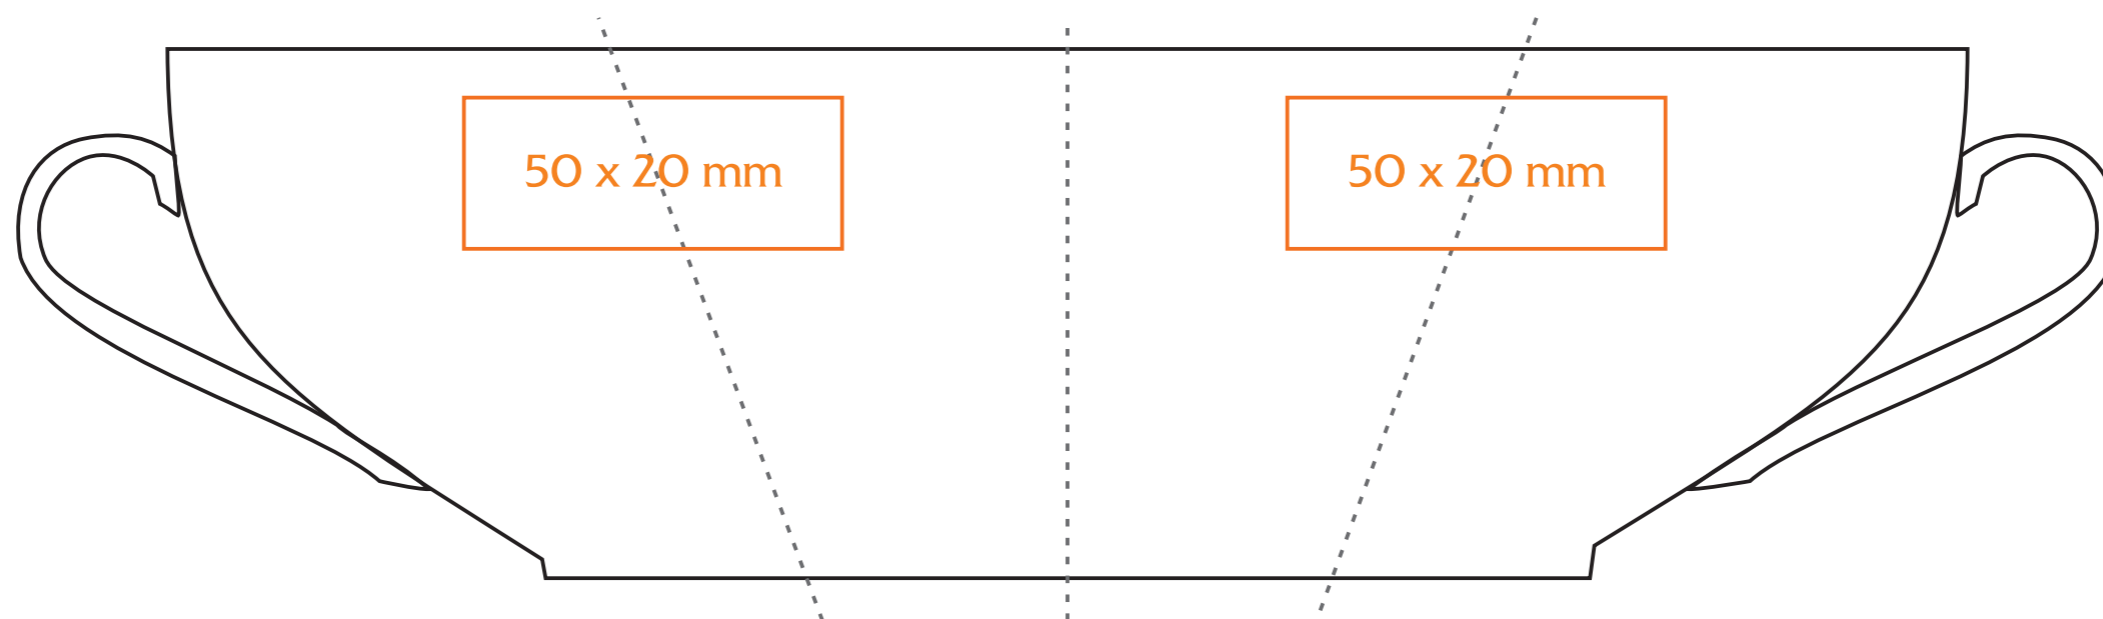

C/216/P O'le

100 ml / h: 70 mm / Ø 58 mm

Nadruk wewnątrz na ściance / Imprint on the inside 25 x 10 mm
 Nadruk od spodu / Imprint on the bottom (outside) Ø 20 mm

legenda / legend

- nadruk kalkomanią / decalc imprint
- nadruk bezpośredni / direct imprint

C/216/P O'le

∅ spodek / saucer 120 mm

legenda / legend

- nadruk kalkomanią / decalc imprint
- nadruk bezpośredni / direct imprint

C/216/P O'le

200 ml / h: 71 mm / Ø 78 mm

- Nadruk wewnątrz na ściance / Imprint on the inside 40 x 15 mm
- Nadruk wewnątrz na dnie / Imprint on the bottom (inside) Ø 20 mm
- Nadruk od spodu / Imprint on the bottom (outside) Ø 25 mm

C/216/P O'le

220 ml / h: 52 mm / Ø 99 mm

- Nadruk wewnątrz na ściance / Imprint on the inside 40 x 20 mm
- Nadruk wewnątrz na dnie / Imprint on the bottom (inside) Ø 20 mm
- Nadruk od spodu / Imprint on the bottom (outside) Ø 25 mm

legenda / legend

- nadruk kalkomanią / decalc imprint
- nadruk bezpośredni / direct imprint

C/216/P O'le

Ø spodek / saucer 160 mm

legenda / legend

- nadruk kalkomanią / decalc imprint
- nadruk bezpośredni / direct imprint