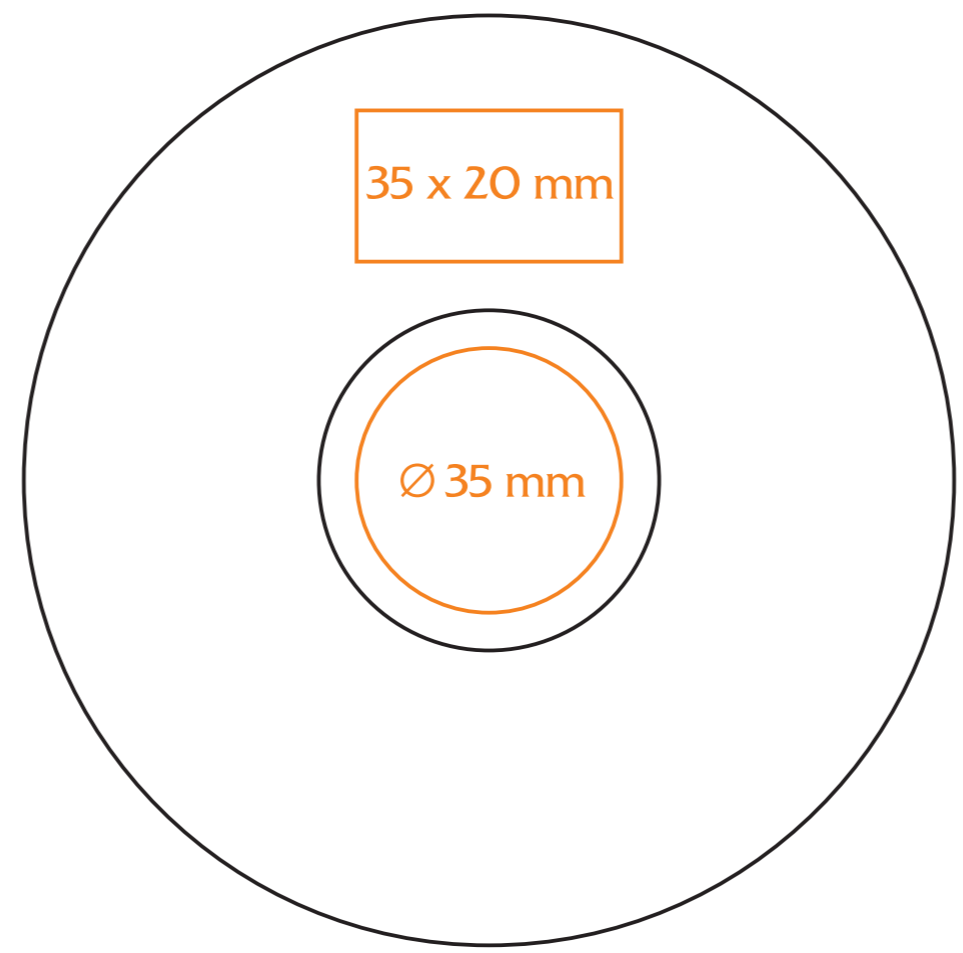

C/216/P O'le

100 ml / h: 70 mm / Ø 58 mm

Nadruk wewnątrz na ściance / Imprint on the inside 25 x 10 mm
 Nadruk od spodu / Imprint on the bottom (outside) Ø 20 mm

legenda / legend

- nadruk kalkomanią / decalc imprint
- nadruk bezpośredni / direct imprint

C/216/P O'le

∅ spodek / saucer 120 mm

legenda / legend

- nadruk kalkomanią / decalc imprint
- nadruk bezpośredni / direct imprint

C/216/P O'le

200 ml / h: 71 mm / Ø 78 mm

- Nadruk wewnątrz na ściance / Imprint on the inside 40 x 15 mm
- Nadruk wewnątrz na dnie / Imprint on the bottom (inside) Ø 20 mm
- Nadruk od spodu / Imprint on the bottom (outside) Ø 25 mm

C/216/P O'le

220 ml / h: 52 mm / Ø 99 mm

- Nadruk wewnątrz na ściance / Imprint on the inside 40 x 20 mm
- Nadruk wewnątrz na dnie / Imprint on the bottom (inside) Ø 20 mm
- Nadruk od spodu / Imprint on the bottom (outside) Ø 25 mm

legenda / legend

- nadruk kalkomanią / decalc imprint
- nadruk bezpośredni / direct imprint

C/216/P O'le

Ø spodek / saucer 160 mm

legenda / legend

- nadruk kalkomanią / decalc imprint
- nadruk bezpośredni / direct imprint