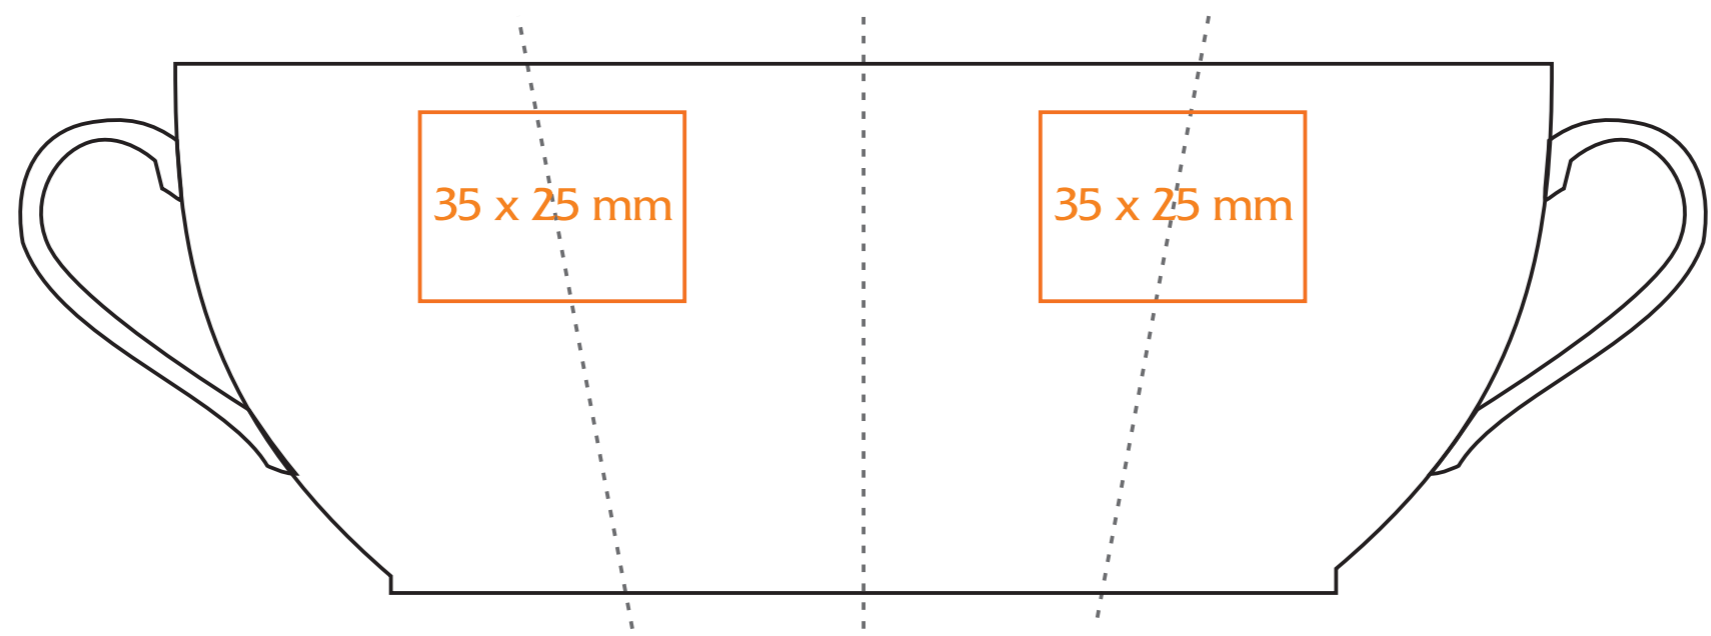

C/216/P O'le

100 ml / h: 70 mm / Ø 58 mm

Nadruk wewnątrz na ściance / Imprint on the inside 25 x 10 mm
 Nadruk od spodu / Imprint on the bottom (outside) Ø 20 mm

legenda / legend

- nadruk kalkomanią / decalc imprint
- nadruk bezpośredni / direct imprint

C/216/P O'le

∅ spodek / saucer 120 mm

legenda / legend

- nadruk kalkomanią / decalc imprint
- nadruk bezpośredni / direct imprint

C/216/P O'le

200 ml / h: 71 mm / Ø 78 mm

- Nadruk wewnątrz na ściance / Imprint on the inside 40 x 15 mm
- Nadruk wewnątrz na dnie / Imprint on the bottom (inside) Ø 20 mm
- Nadruk od spodu / Imprint on the bottom (outside) Ø 25 mm

C/216/P O'le

220 ml / h: 52 mm / Ø 99 mm

- Nadruk wewnątrz na ściance / Imprint on the inside 40 x 20 mm
- Nadruk wewnątrz na dnie / Imprint on the bottom (inside) Ø 20 mm
- Nadruk od spodu / Imprint on the bottom (outside) Ø 25 mm

legenda / legend

- nadruk kalkomanią / decalc imprint
- nadruk bezpośredni / direct imprint

C/216/P O'le

Ø spodek / saucer 160 mm

legenda / legend

- nadruk kalkomanią / decalc imprint
- nadruk bezpośredni / direct imprint