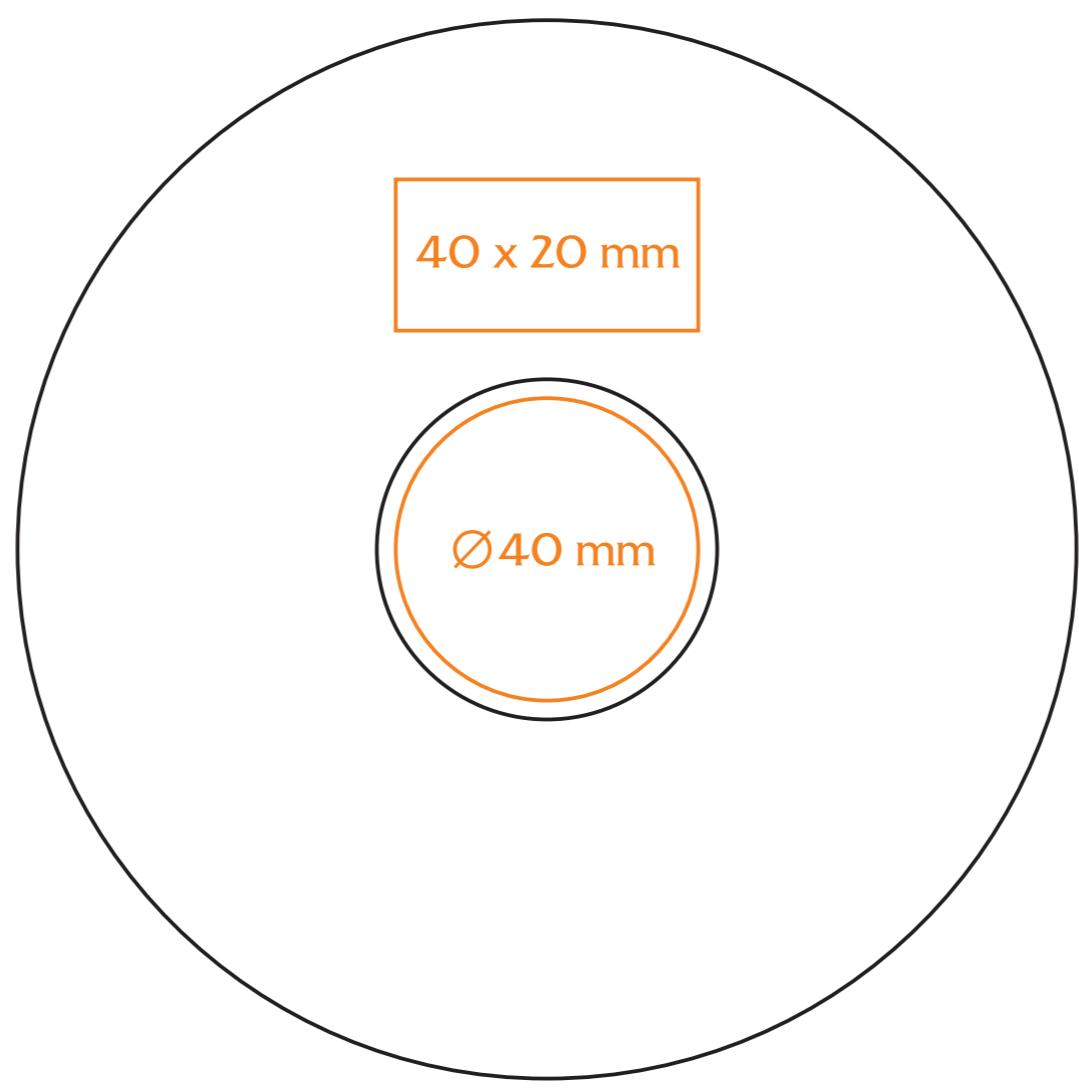

C/216/P O'le

100 ml / h: 70 mm / Ø 58 mm

Nadruk wewnątrz na ściance / Imprint on the inside 25 x 10 mm
 Nadruk od spodu / Imprint on the bottom (outside) Ø 20 mm

legenda / legend

- nadruk kalkomanią / decalc imprint
- nadruk bezpośredni / direct imprint

C/216/P O'le

∅ spodek / saucer 120 mm

legenda / legend

- nadruk kalkomanią / decalc imprint
- nadruk bezpośredni / direct imprint

C/216/P O'le

200 ml / h: 71 mm / Ø 78 mm

- Nadruk wewnątrz na ściance / Imprint on the inside 40 x 15 mm
- Nadruk wewnątrz na dnie / Imprint on the bottom (inside) Ø 20 mm
- Nadruk od spodu / Imprint on the bottom (outside) Ø 25 mm

legenda / legend

- nadruk kalkomanią / decalc imprint
- nadruk bezpośredni / direct imprint

C/216/P O'le

Ø spodek / saucer 140 mm

legenda / legend

- nadruk kalkomanią / decalc imprint
- nadruk bezpośredni / direct imprint

C/216/P O'le

220 ml / h: 52 mm / Ø 99 mm

- Nadruk wewnątrz na ściance / Imprint on the inside 40 x 20 mm
- Nadruk wewnątrz na dnie / Imprint on the bottom (inside) Ø 20 mm
- Nadruk od spodu / Imprint on the bottom (outside) Ø 25 mm