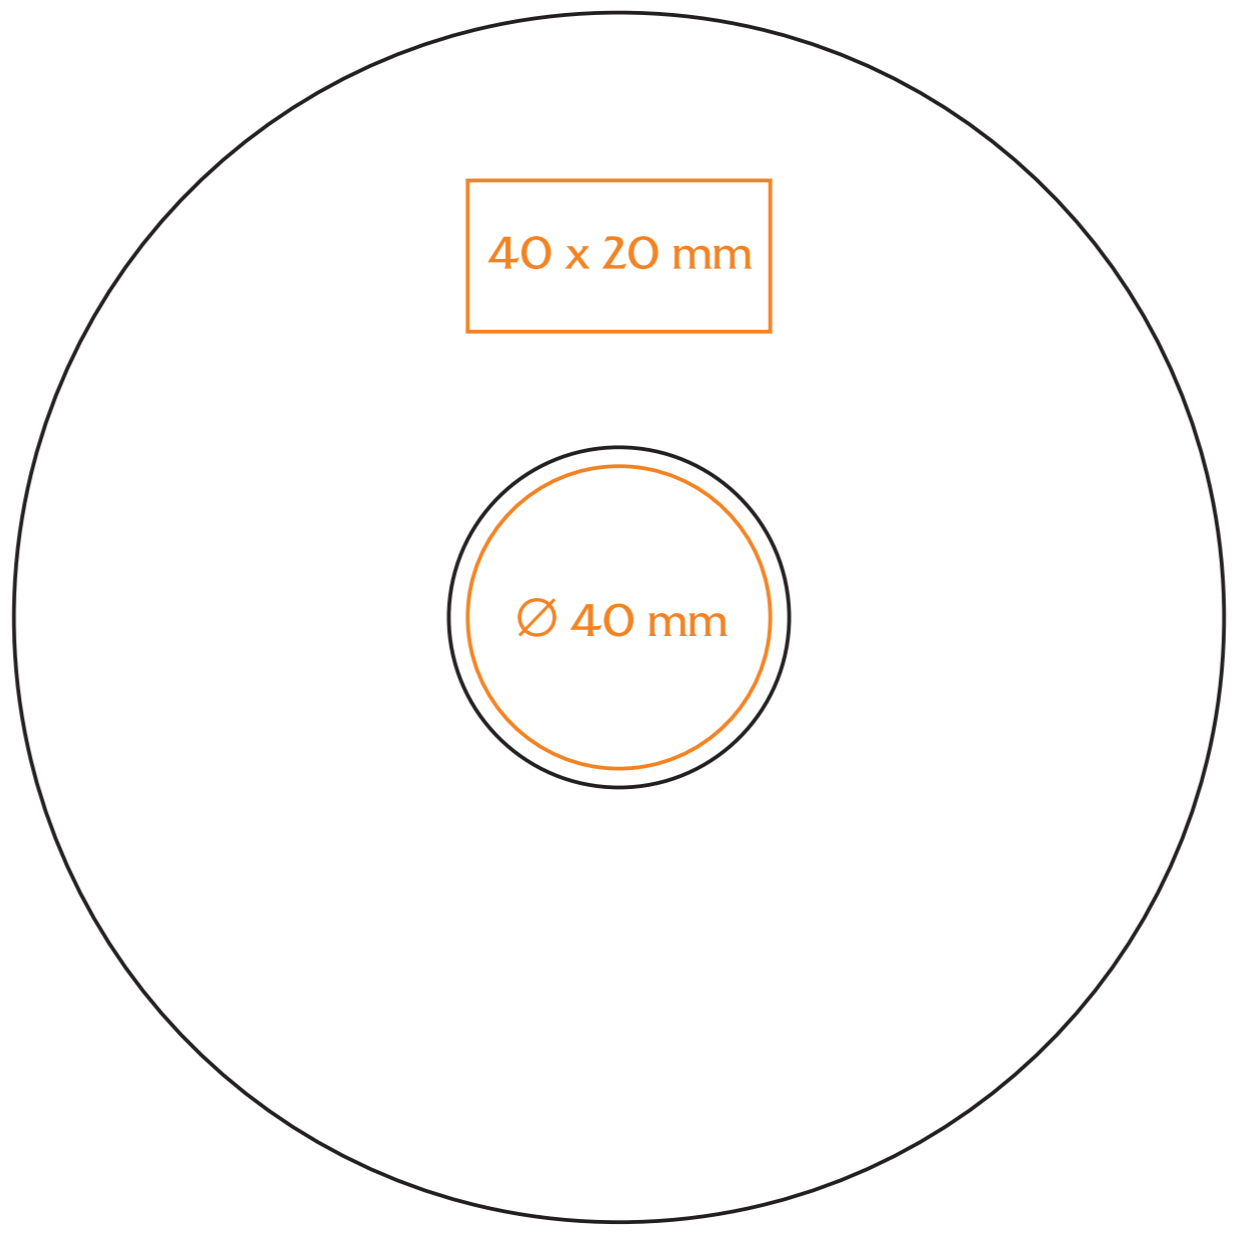

C/216/P O'le

100 ml / h: 70 mm / Ø 58 mm

Nadruk wewnątrz na ściance / Imprint on the inside 25 x 10 mm
 Nadruk od spodu / Imprint on the bottom (outside) Ø 20 mm

legenda / legend

- nadruk kalkomanią / decalc imprint
- nadruk bezpośredni / direct imprint

C/216/P O'le

∅ spodek / saucer 120 mm

legenda / legend

- nadruk kalkomanią / decalc imprint
- nadruk bezpośredni / direct imprint

C/216/P O'le

200 ml / h: 71 mm / Ø 78 mm

- Nadruk wewnątrz na ściance / Imprint on the inside 40 x 15 mm
- Nadruk wewnątrz na dnie / Imprint on the bottom (inside) Ø 20 mm
- Nadruk od spodu / Imprint on the bottom (outside) Ø 25 mm

C/216/P O'le

220 ml / h: 52 mm / Ø 99 mm

- Nadruk wewnątrz na ściance / Imprint on the inside 40 x 20 mm
- Nadruk wewnątrz na dnie / Imprint on the bottom (inside) Ø 20 mm
- Nadruk od spodu / Imprint on the bottom (outside) Ø 25 mm

legenda / legend

- nadruk kalkomanią / decalc imprint
- nadruk bezpośredni / direct imprint

C/216/P O'le

Ø spodek / saucer 160 mm

legenda / legend

- nadruk kalkomanią / decalc imprint
- nadruk bezpośredni / direct imprint