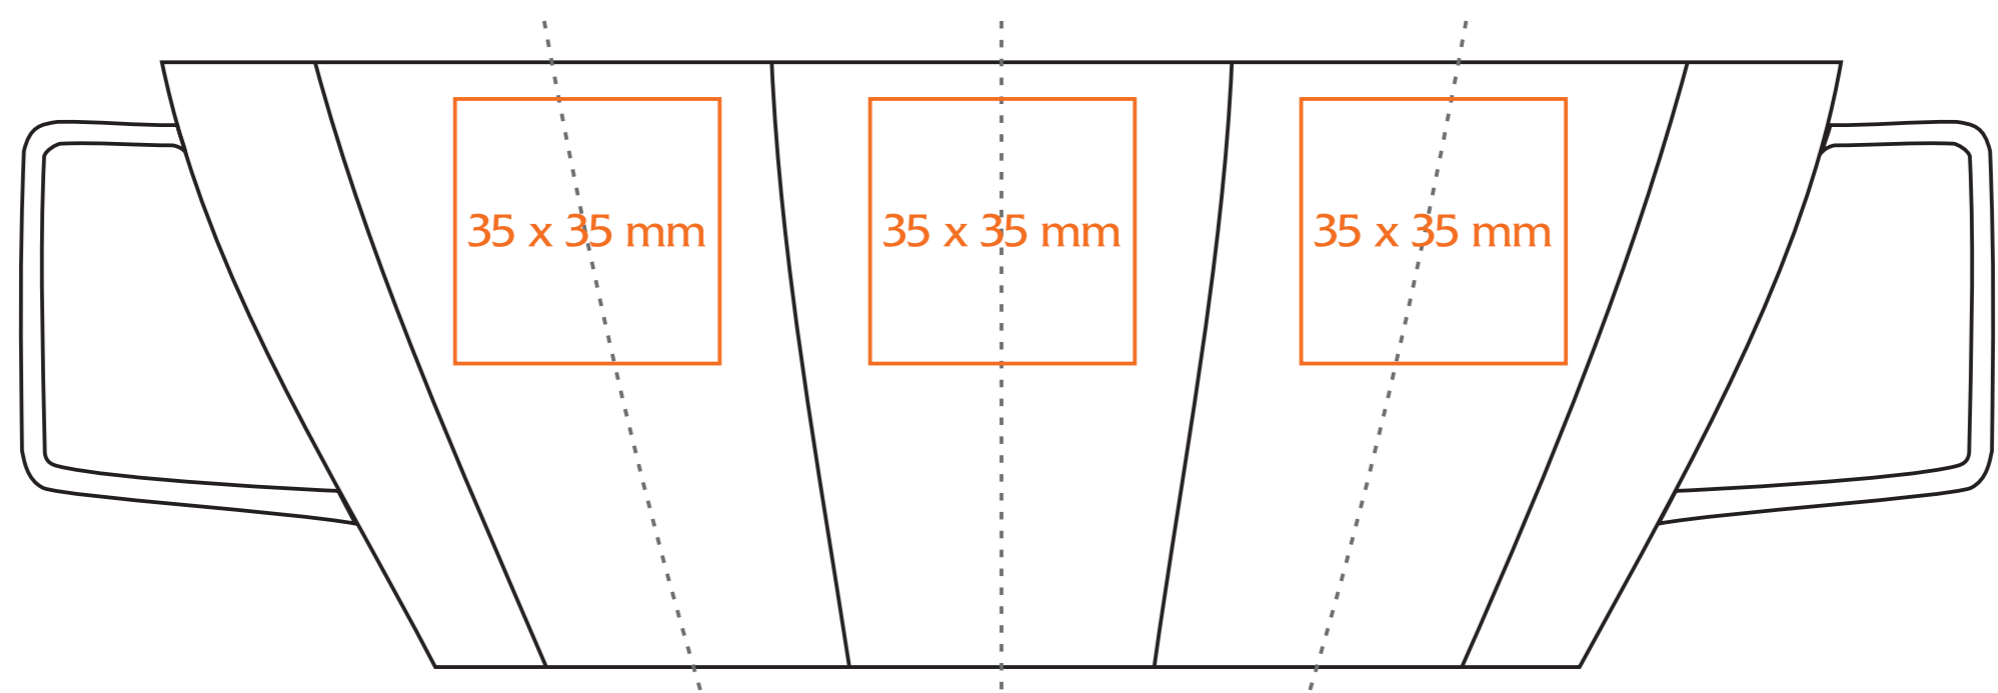

C/211/P Magnetic

150 ml / h: 80 mm \varnothing 65 mm

- Nadruk na uchu / Imprint on the handle 40 x 10 mm
- Nadruk wewnątrz na ściance / Imprint on the inside 40 x 15 mm
- Nadruk wewnątrz na dnie / Imprint on the bottom (inside) 20 x 20 mm

legenda / legend

- nadruk kalkomanią / decalc imprint
- nadruk bezpośredni / direct imprint

C/211/P **Magnetic**

↔ spodek / saucer 137 mm

legenda / legend

— nadruk kalkomanią / decalc imprint

— nadruk bezpośredni / direct imprint