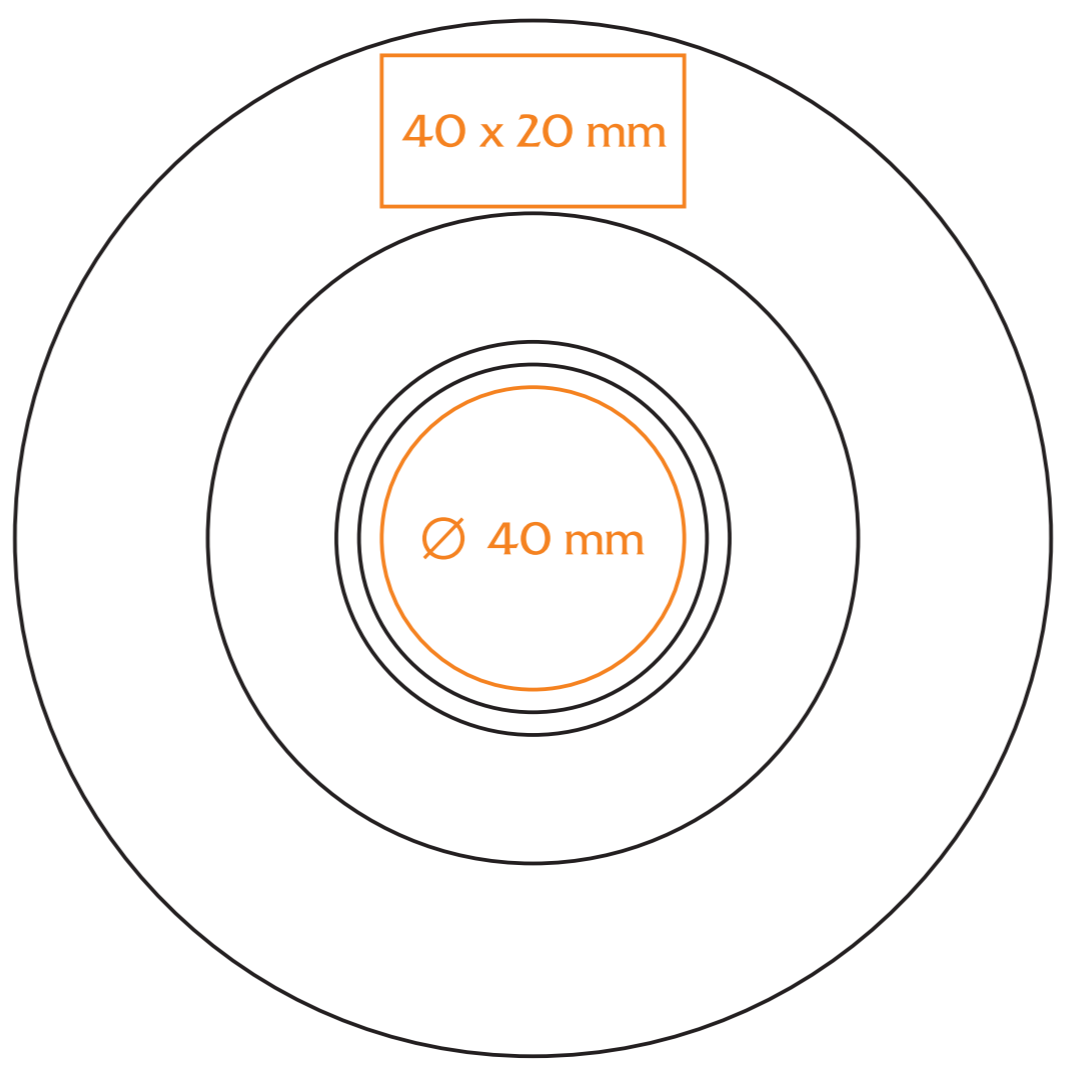

C/207/P Kick

120 ml / h: 69 mm / Ø 71 mm

- Nadruk na uchu / Imprint on the handle 40 x 10 mm
- Nadruk wewnątrz na ściance / Imprint on the inside 40 x 15 mm
- Nadruk wewnątrz na dnie / Imprint on the bottom (inside) Ø 20 mm
- Nadruk od spodu / Imprint on the bottom (outside) Ø 20 mm

legenda / legend

- nadruk kalkomanią / decalc imprint
- nadruk bezpośredni / direct imprint

C/207/P Kick

Ø spodek / saucer 135 mm

legenda / legend

- nadruk kalkomanią / decalc imprint
- nadruk bezpośredni / direct imprint