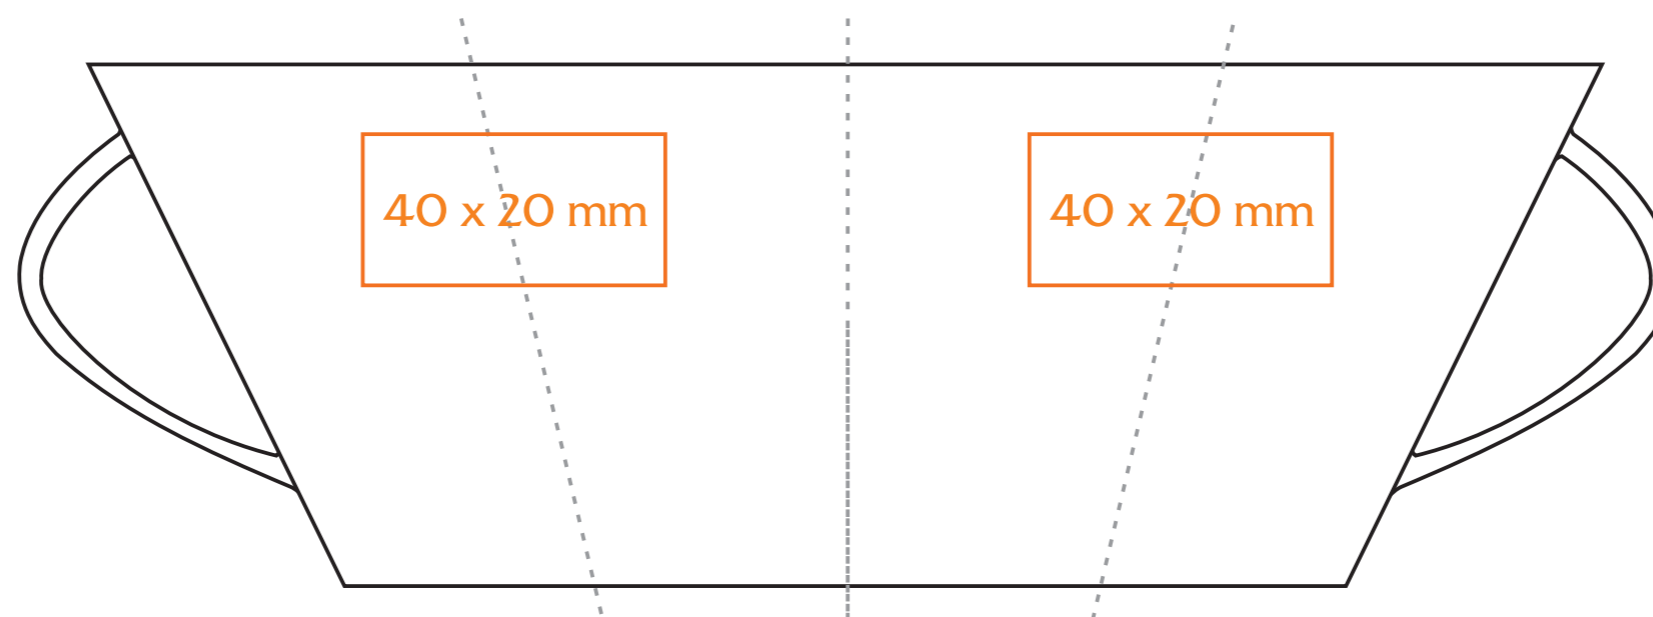

C/207/P Kick

120 ml / h: 69 mm / Ø 71 mm

- Nadruk na uchu / Imprint on the handle 40 x 10 mm
- Nadruk wewnątrz na ściance / Imprint on the inside 40 x 15 mm
- Nadruk wewnątrz na dnie / Imprint on the bottom (inside) Ø 20 mm
- Nadruk od spodu / Imprint on the bottom (outside) Ø 20 mm

legenda / legend

- nadruk kalkomanią / decalc imprint
- nadruk bezpośredni / direct imprint

C/207/P Kick

Ø spodek / saucer 135 mm

legenda / legend

- nadruk kalkomanią / decalc imprint
- nadruk bezpośredni / direct imprint