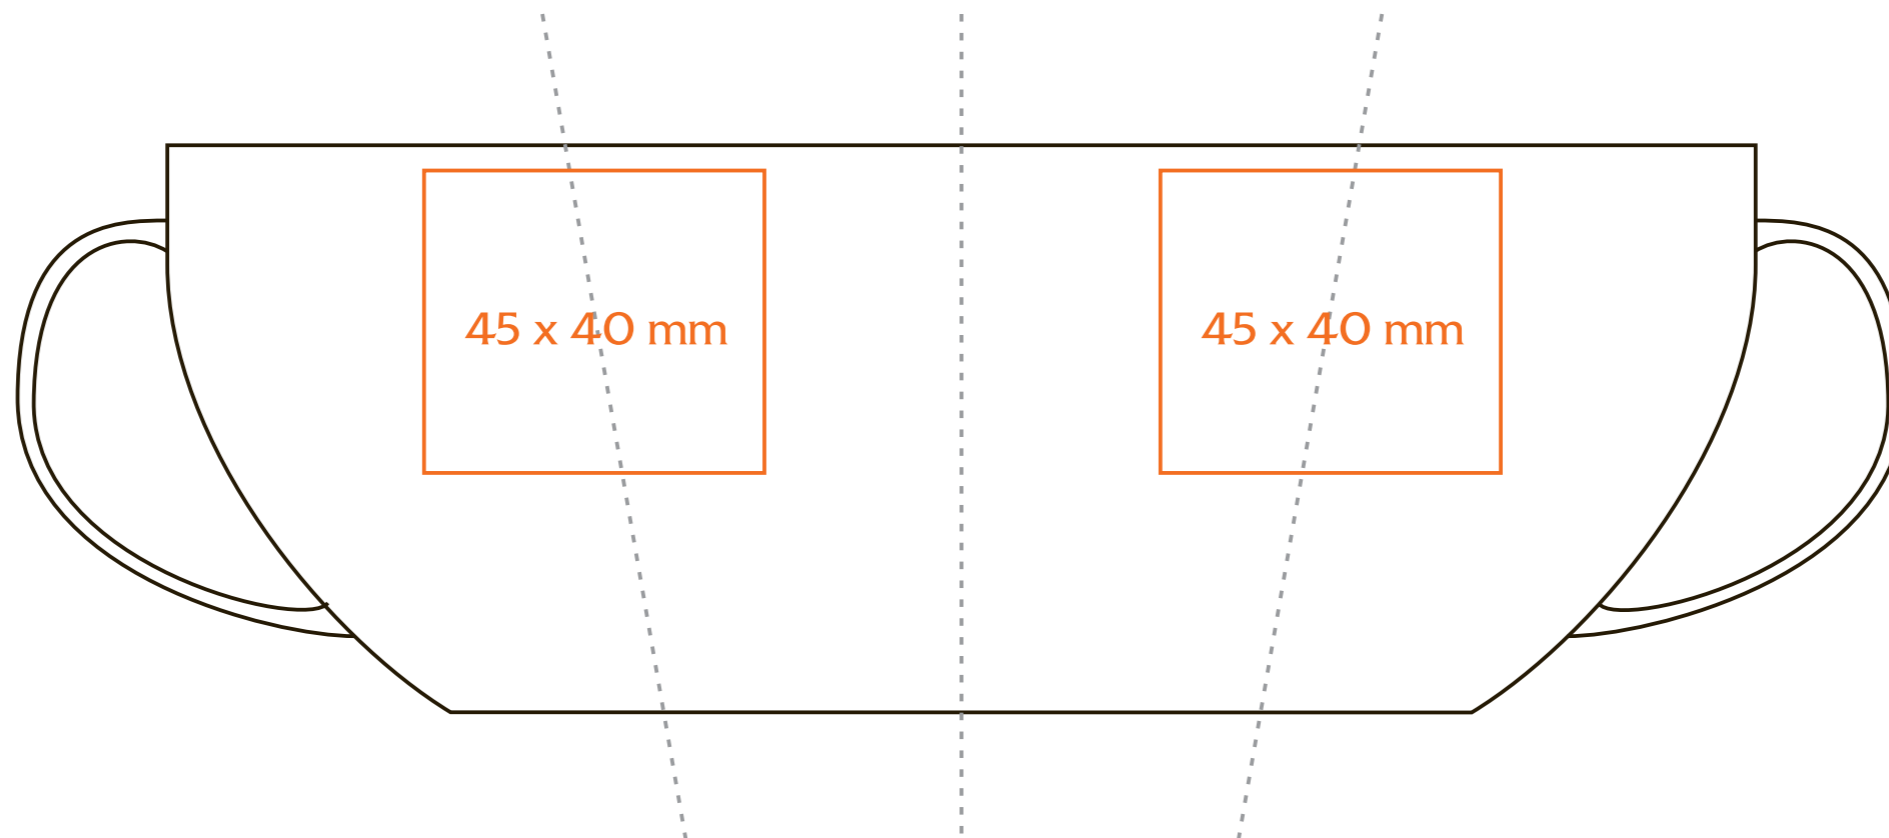

C/219/B Glamour

140 ml / h: 75 mm / Ø 65 mm

- Nadruk na uchu / Imprint on the handle 40 x 8 mm
- Nadruk wewnątrz na ściance / Imprint on the inside 40 x 10 mm
- Nadruk wewnątrz na dnie / Imprint on the bottom (inside) Ø 25 mm
- Nadruk od spodu / Imprint on the bottom (outside) Ø 30 mm

legenda / legend

- nadruk kalkomanią / decalc imprint
- nadruk bezpośredni / direct imprint

C/219/B Glamour

↔ spodek/saucer 167 mm

legenda / legend

— nadruk kalkomanią / decalc imprint

— nadruk bezpośredni / direct imprint