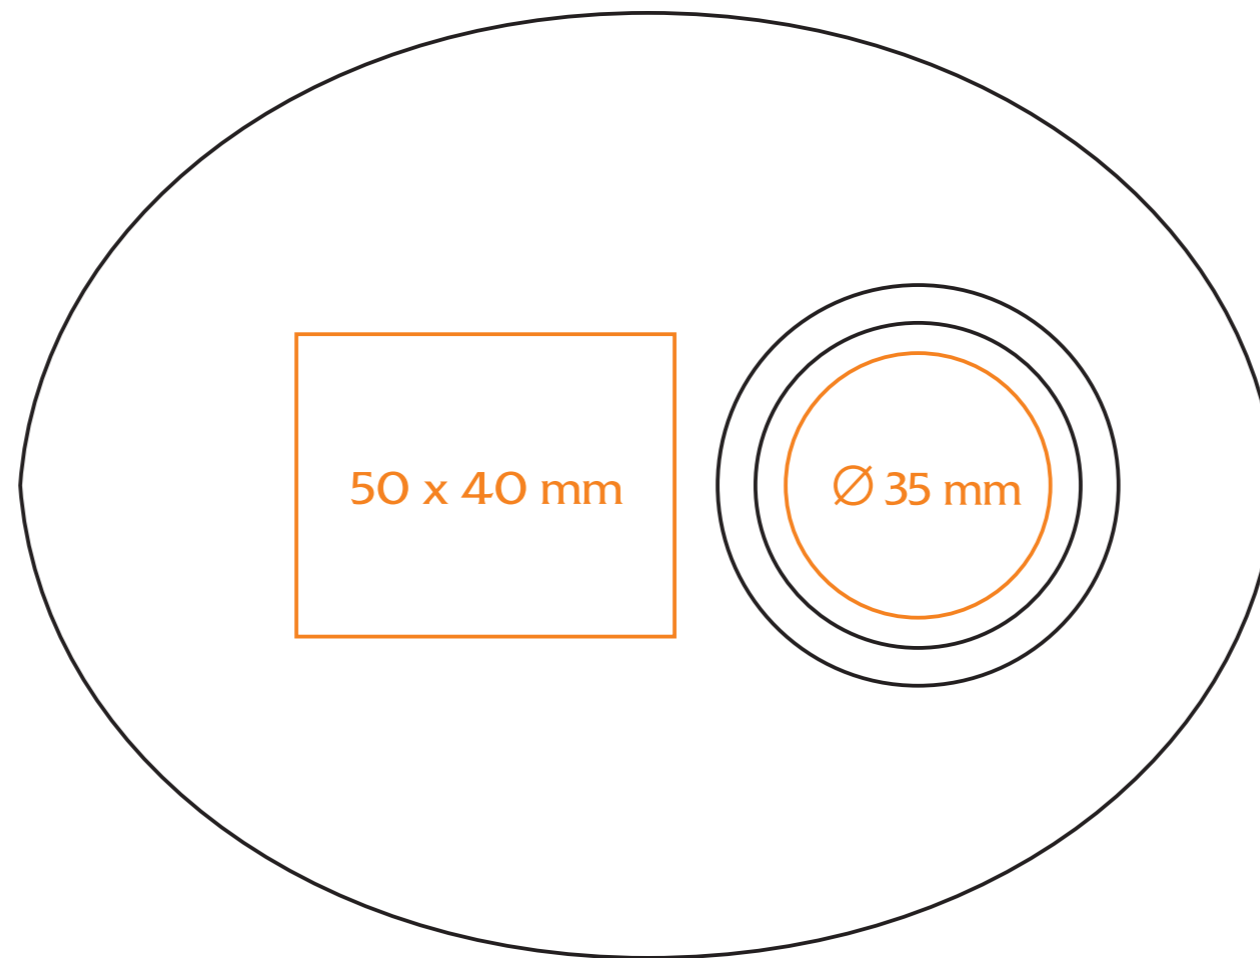

C/219/B Glamour

140 ml / h: 75 mm / Ø 65 mm

- Nadruk na uchu / Imprint on the handle 40 x 8 mm
- Nadruk wewnątrz na ściance / Imprint on the inside 40 x 10 mm
- Nadruk wewnątrz na dnie / Imprint on the bottom (inside) Ø 25 mm
- Nadruk od spodu / Imprint on the bottom (outside) Ø 30 mm

legenda / legend

- nadruk kalkomanią / decalc imprint
- nadruk bezpośredni / direct imprint

C/219/B Glamour

↔ spodek/saucer 167 mm

legenda / legend

— nadruk kalkomanią / decalc imprint

— nadruk bezpośredni / direct imprint