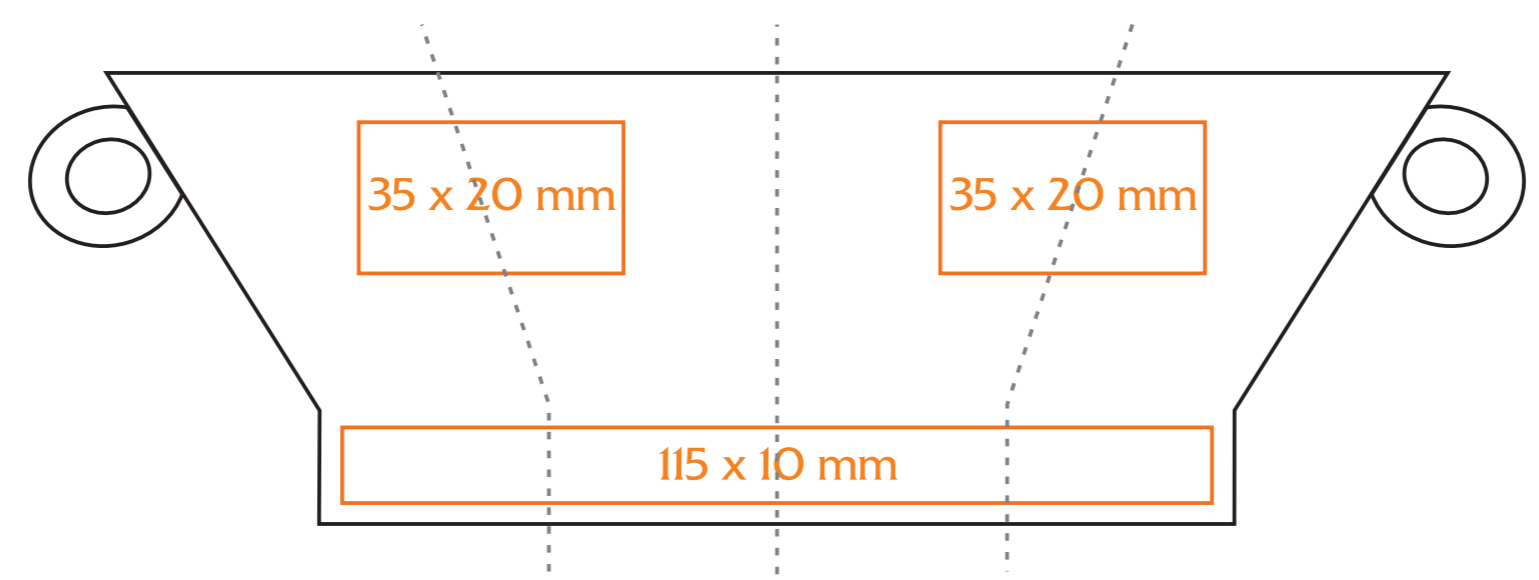

C/212/P Elite

80 ml / h: 63 mm / Ø 63 mm

Nadruk wewnątrz na ściance / Imprint on the inside 30 x 10 mm
 Nadruk od spodu / Imprint on the bottom (outside) Ø 20 mm

legenda / legend

- nadruk kalkomanią / decalc imprint
- nadruk bezpośredni / direct imprint

C/212/P Elite

↔ spodek / saucer 123 mm

legenda / legend

- nadruk kalkomanią / decalc imprint
- nadruk bezpośredni / direct imprint

C/212/P Elite

160 ml / h: 81 mm / Ø81 mm

Nadruk wewnątrz na ściance / Imprint on the inside 30 x 10 mm
 Nadruk od spodu / Imprint on the bottom (outside) Ø 20 mm

legenda / legend

- nadruk kalkomanią / decalc imprint
- nadruk bezpośredni / direct imprint

C/212/P Elite

↔ spodek / saucer 152 mm

legenda / legend

- nadruk kalkomanią / decalc imprint
- nadruk bezpośredni / direct imprint