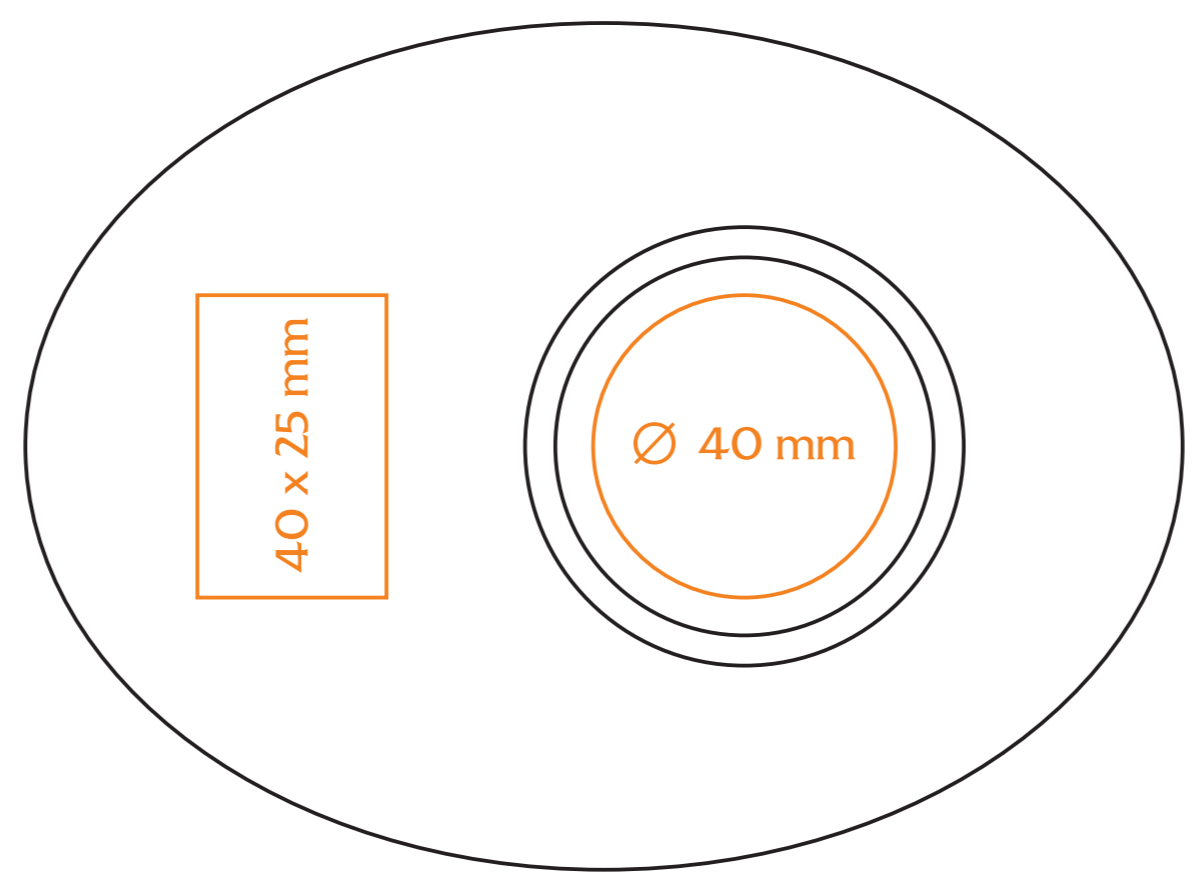

C/212/P Elite

80 ml / h: 63 mm / Ø 63 mm

Nadruk wewnątrz na ściance / Imprint on the inside 30 x 10 mm
 Nadruk od spodu / Imprint on the bottom (outside) Ø 20 mm

legenda / legend

- nadruk kalkomanią / decalc imprint
- nadruk bezpośredni / direct imprint

C/212/P Elite

↔ spodek / saucer 123 mm

legenda / legend

- nadruk kalkomanią / decalc imprint
- nadruk bezpośredni / direct imprint

C/212/P Elite

160 ml / h: 81 mm / Ø81 mm

Nadruk wewnątrz na ściance / Imprint on the inside 30 x 10 mm
 Nadruk od spodu / Imprint on the bottom (outside) Ø 20 mm

legenda / legend

- nadruk kalkomanią / decalc imprint
- nadruk bezpośredni / direct imprint

C/212/P Elite

↔ spodek / saucer 152 mm

legenda / legend

- nadruk kalkomanią / decalc imprint
- nadruk bezpośredni / direct imprint