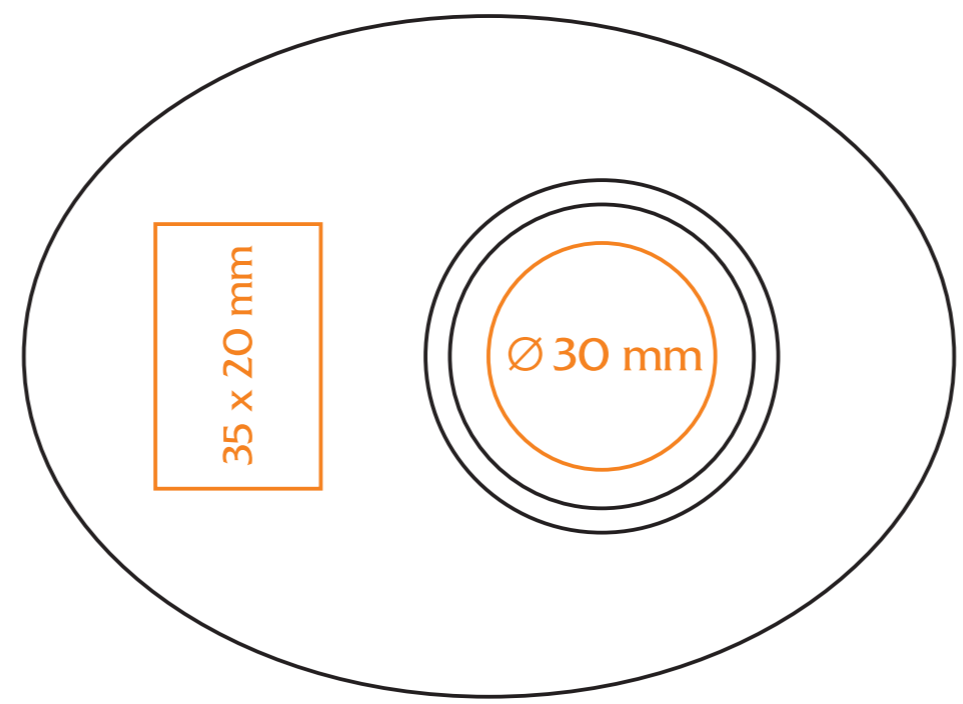

C/212/P Elite

80 ml / h: 63 mm / Ø 63 mm

Nadruk wewnątrz na ściance / Imprint on the inside 30 x 10 mm
 Nadruk od spodu / Imprint on the bottom (outside) Ø 20 mm

legenda / legend

- nadruk kalkomanią / decalc imprint
- nadruk bezpośredni / direct imprint

C/212/P Elite

↔ spodek / saucer 123 mm

legenda / legend

- nadruk kalkomanią / decalc imprint
- nadruk bezpośredni / direct imprint

C/212/P Elite

160 ml / h: 81 mm / Ø81 mm

Nadruk wewnątrz na ściance / Imprint on the inside 30 x 10 mm
 Nadruk od spodu / Imprint on the bottom (outside) Ø 20 mm

legenda / legend

- nadruk kalkomanią / decalc imprint
- nadruk bezpośredni / direct imprint

C/212/P Elite

↔ spodek / saucer 152 mm

legenda / legend

- nadruk kalkomanią / decalc imprint
- nadruk bezpośredni / direct imprint