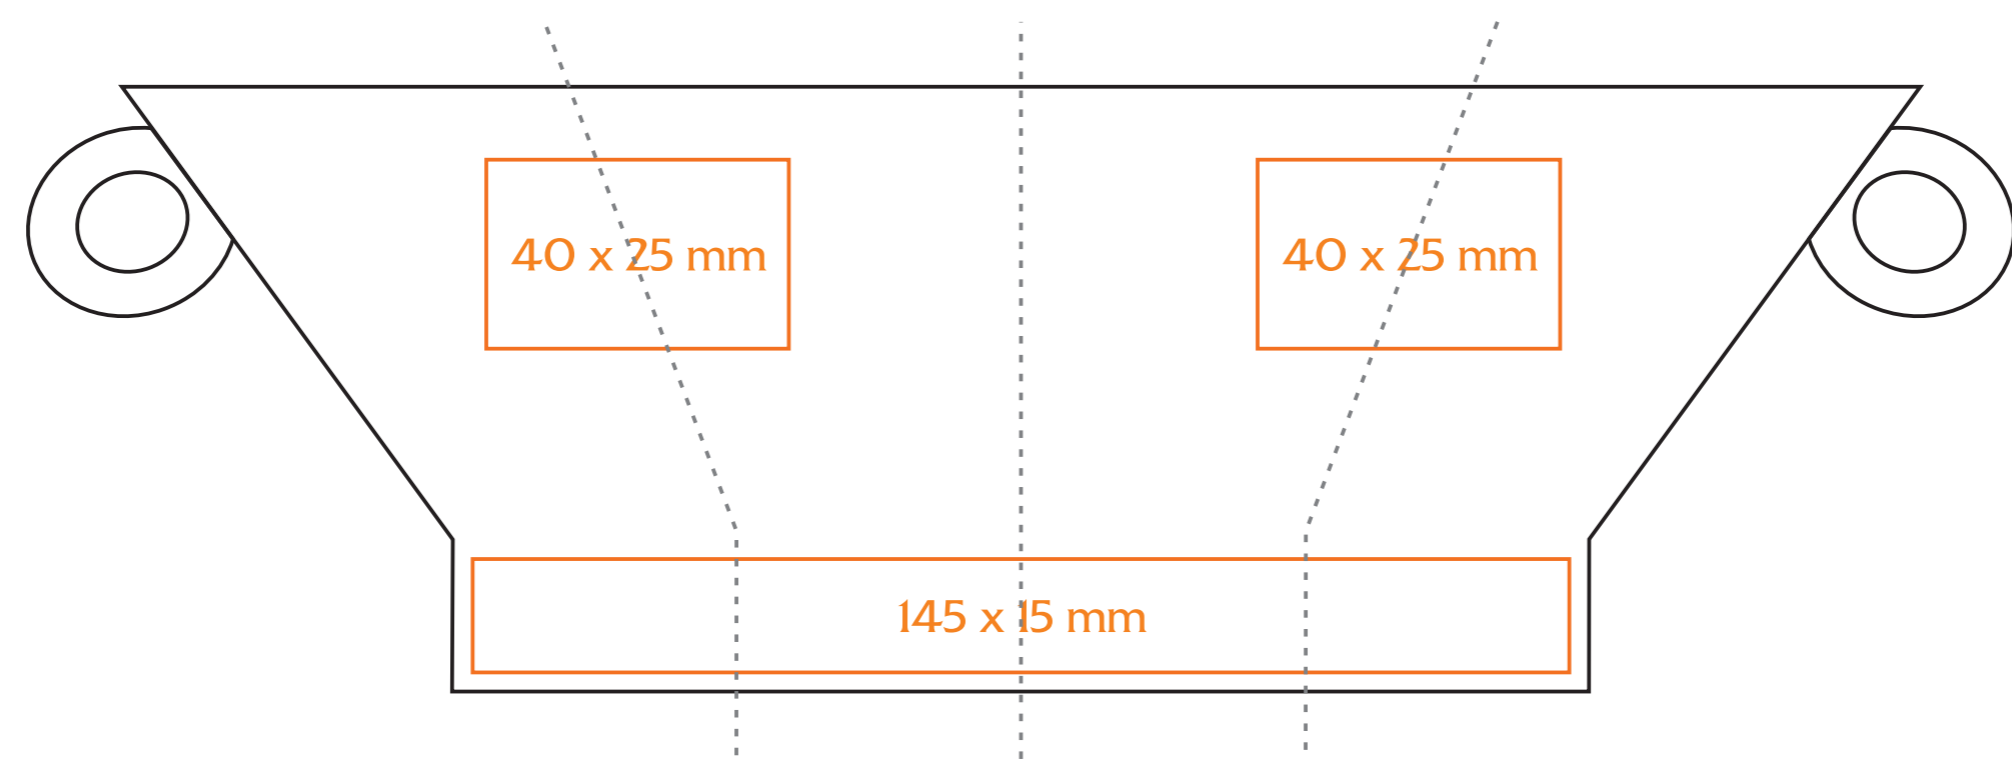

C/212/P Elite

80 ml / h: 63 mm / Ø 63 mm

Nadruk wewnątrz na ściance / Imprint on the inside 30 x 10 mm
 Nadruk od spodu / Imprint on the bottom (outside) Ø 20 mm

legenda / legend

- nadruk kalkomanią / decalc imprint
- nadruk bezpośredni / direct imprint

C/212/P Elite

↔ spodek / saucer 123 mm

legenda / legend

- nadruk kalkomanią / decalc imprint
- nadruk bezpośredni / direct imprint

C/212/P Elite

160 ml / h: 81 mm / Ø81 mm

Nadruk wewnątrz na ściance / Imprint on the inside 30 x 10 mm
 Nadruk od spodu / Imprint on the bottom (outside) Ø 20 mm

legenda / legend

- nadruk kalkomanią / decalc imprint
- nadruk bezpośredni / direct imprint

C/212/P Elite

↔ spodek / saucer 152 mm

legenda / legend

- nadruk kalkomanią / decalc imprint
- nadruk bezpośredni / direct imprint