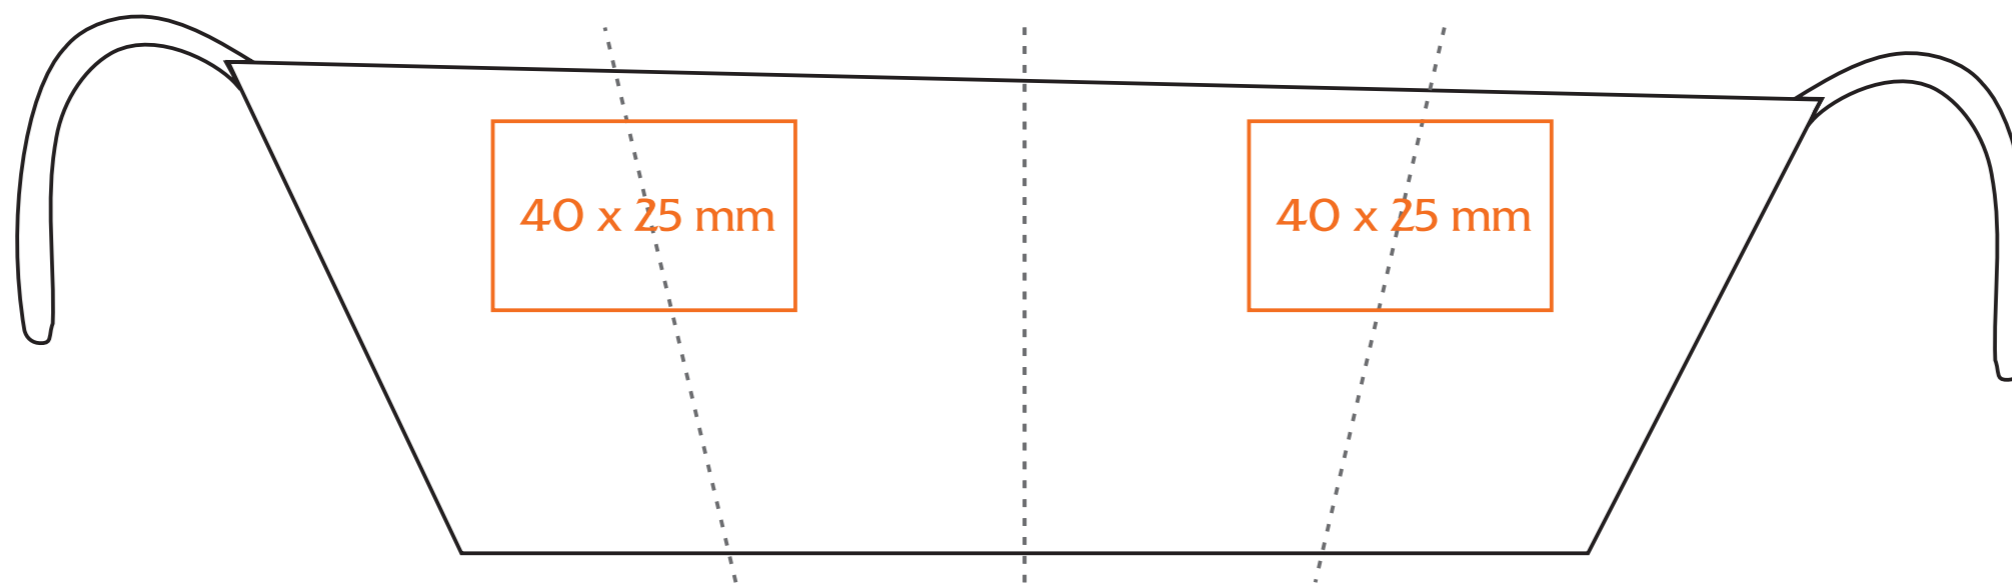

C/209/P Dream

150 ml / h: 65 mm / Ø 90 mm

Nadruk wewnątrz na ściance / Imprint on the inside 50 x 10 mm
Nadruk wewnątrz na dnie / Imprint on the bottom (inside) Ø 30 mm

legenda / legend

- nadruk kalkomanią / decalc imprint
- nadruk bezpośredni / direct imprint

C/209/P Dream

↔ spodek / saucer 177 mm

legenda / legend

— nadruk kalkomanią / decalc imprint

— nadruk bezpośredni / direct imprint