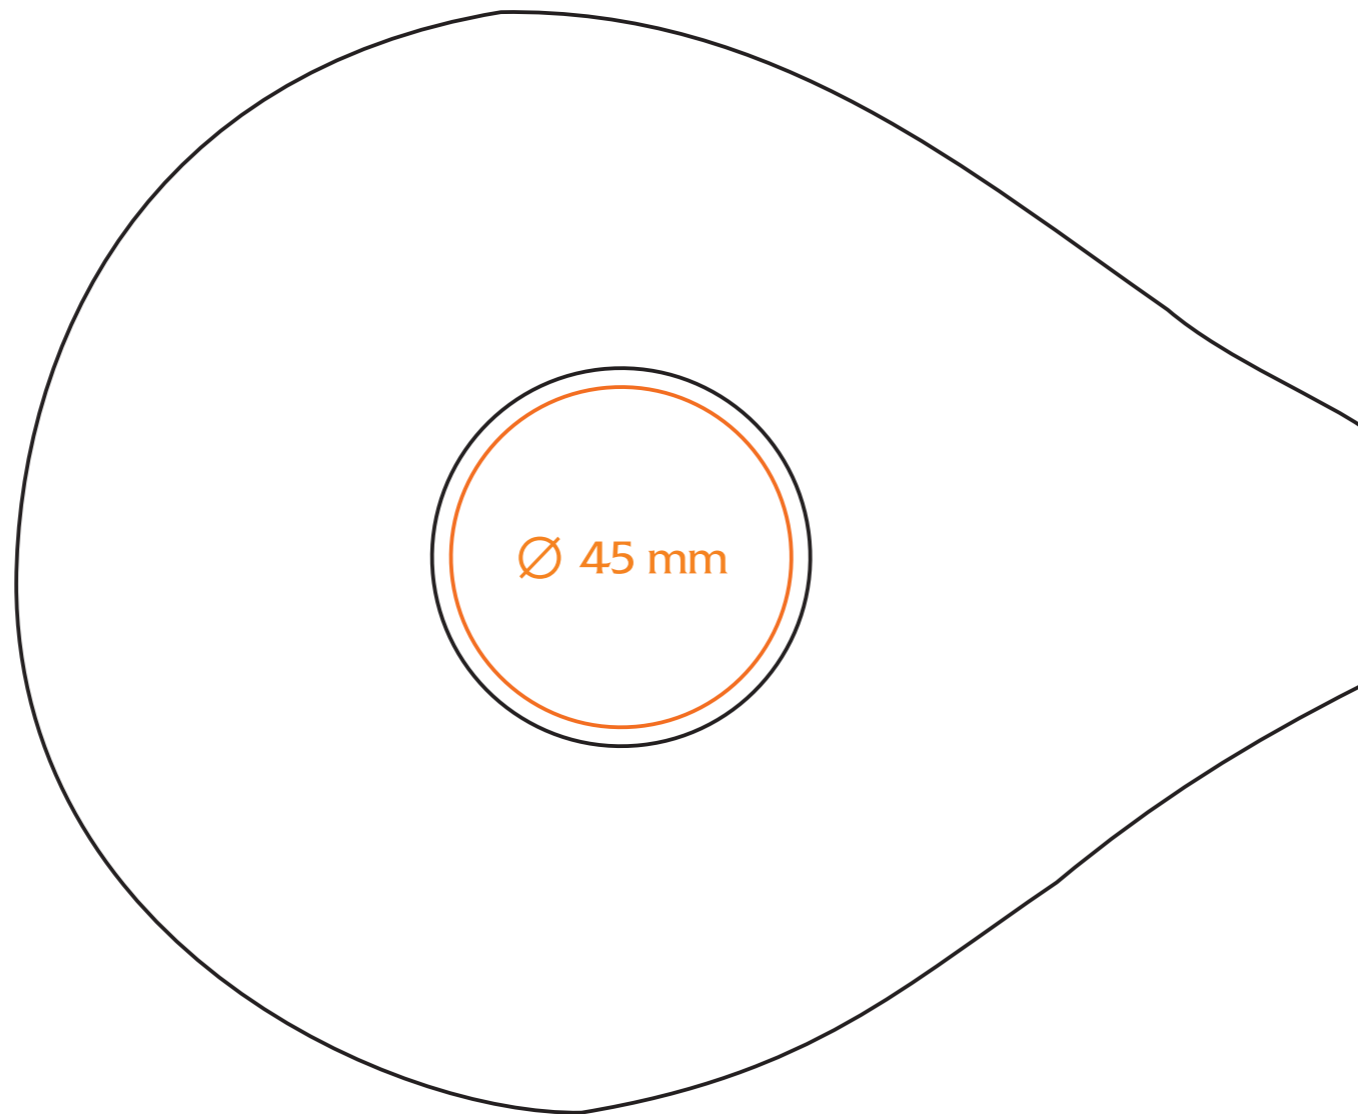

C/209/P Dream

150 ml / h: 65 mm / Ø 90 mm

Nadruk wewnątrz na ściance / Imprint on the inside 50 x 10 mm
Nadruk wewnątrz na dnie / Imprint on the bottom (inside) Ø 30 mm

legenda / legend

- nadruk kalkomanią / decalc imprint
- nadruk bezpośredni / direct imprint

C/209/P Dream

↔ spodek / saucer 177 mm

legenda / legend

— nadruk kalkomanią / decalc imprint

— nadruk bezpośredni / direct imprint