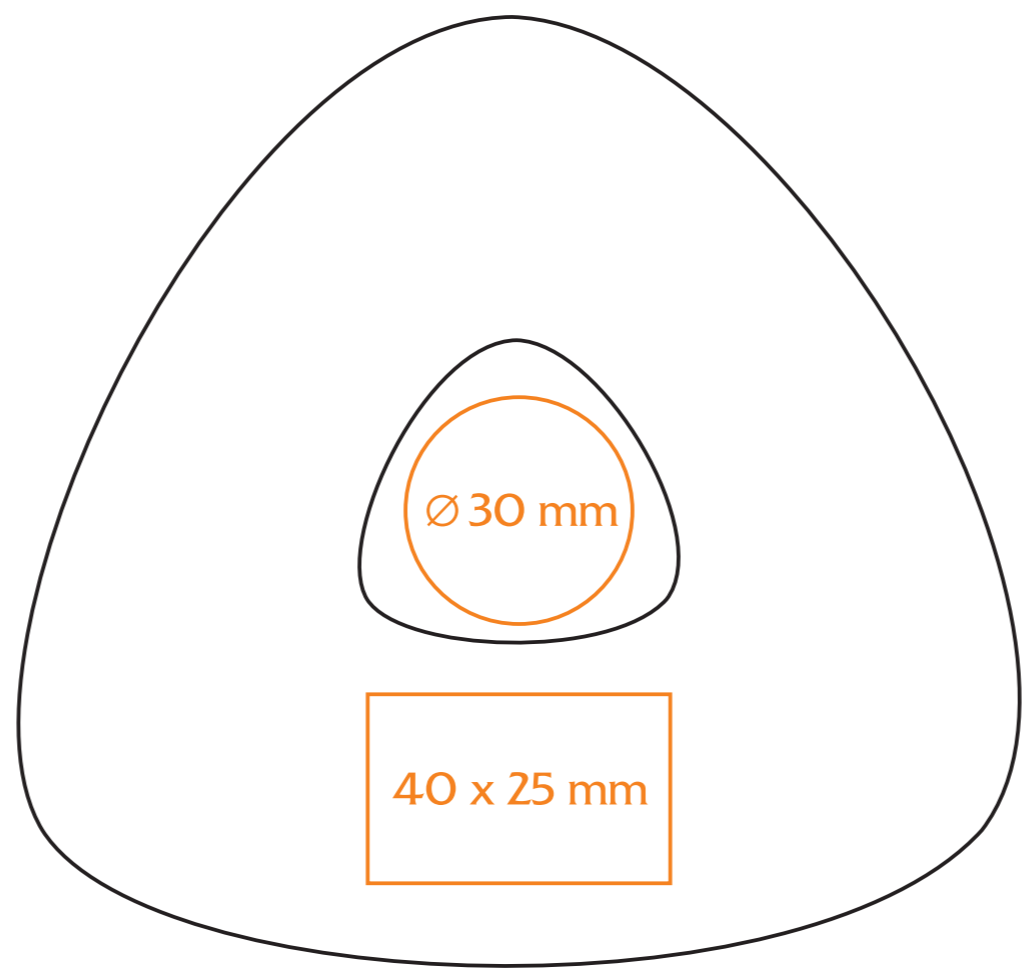

# C/210/P Beauty

70 ml / h: 58 mm / Ø 62 mm

Nadruk od spodu / Imprint on the bottom (outside) ..... Ø 55 mm

# C/210/P **Beauty**

∅ spodek / saucer 125 mm

## legenda / legend

- nadruk kalkomanią / decalc imprint
- nadruk bezpośredni / direct imprint