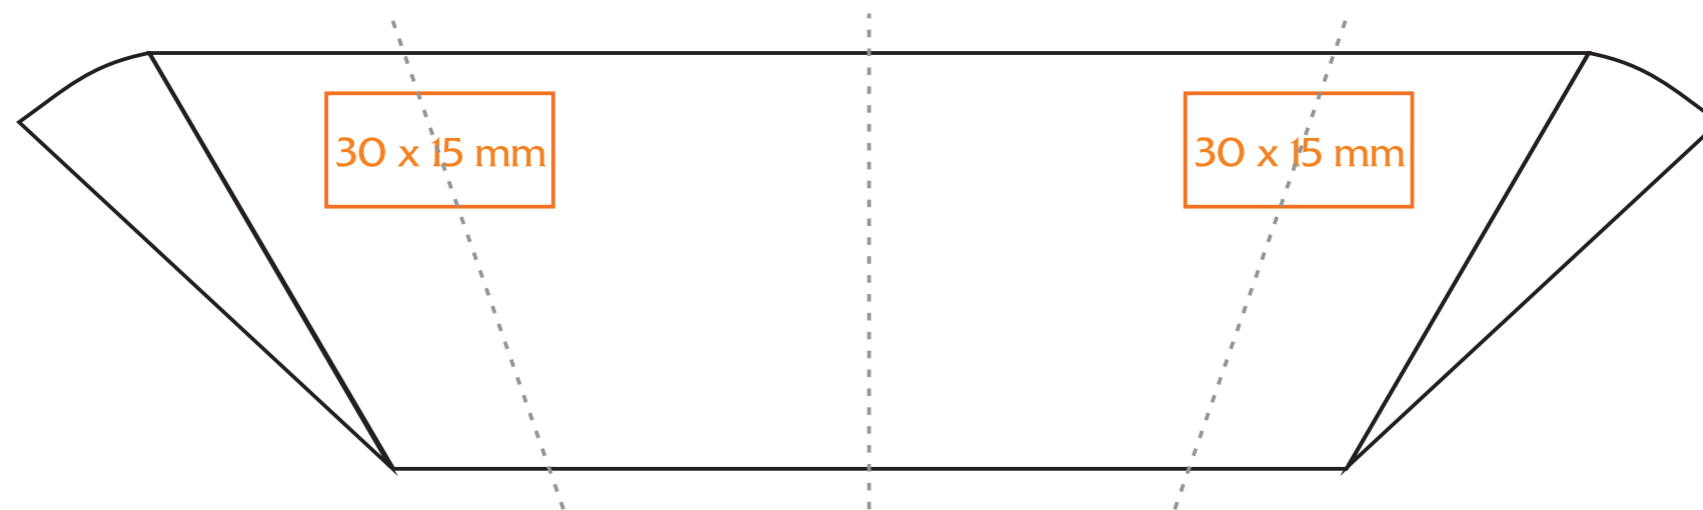

# C/210/P Beauty

70 ml / h: 58 mm / Ø 62 mm

Nadruk od spodu / Imprint on the bottom (outside) ..... Ø 55 mm

# C/210/P **Beauty**

∅ spodek / saucer 125 mm