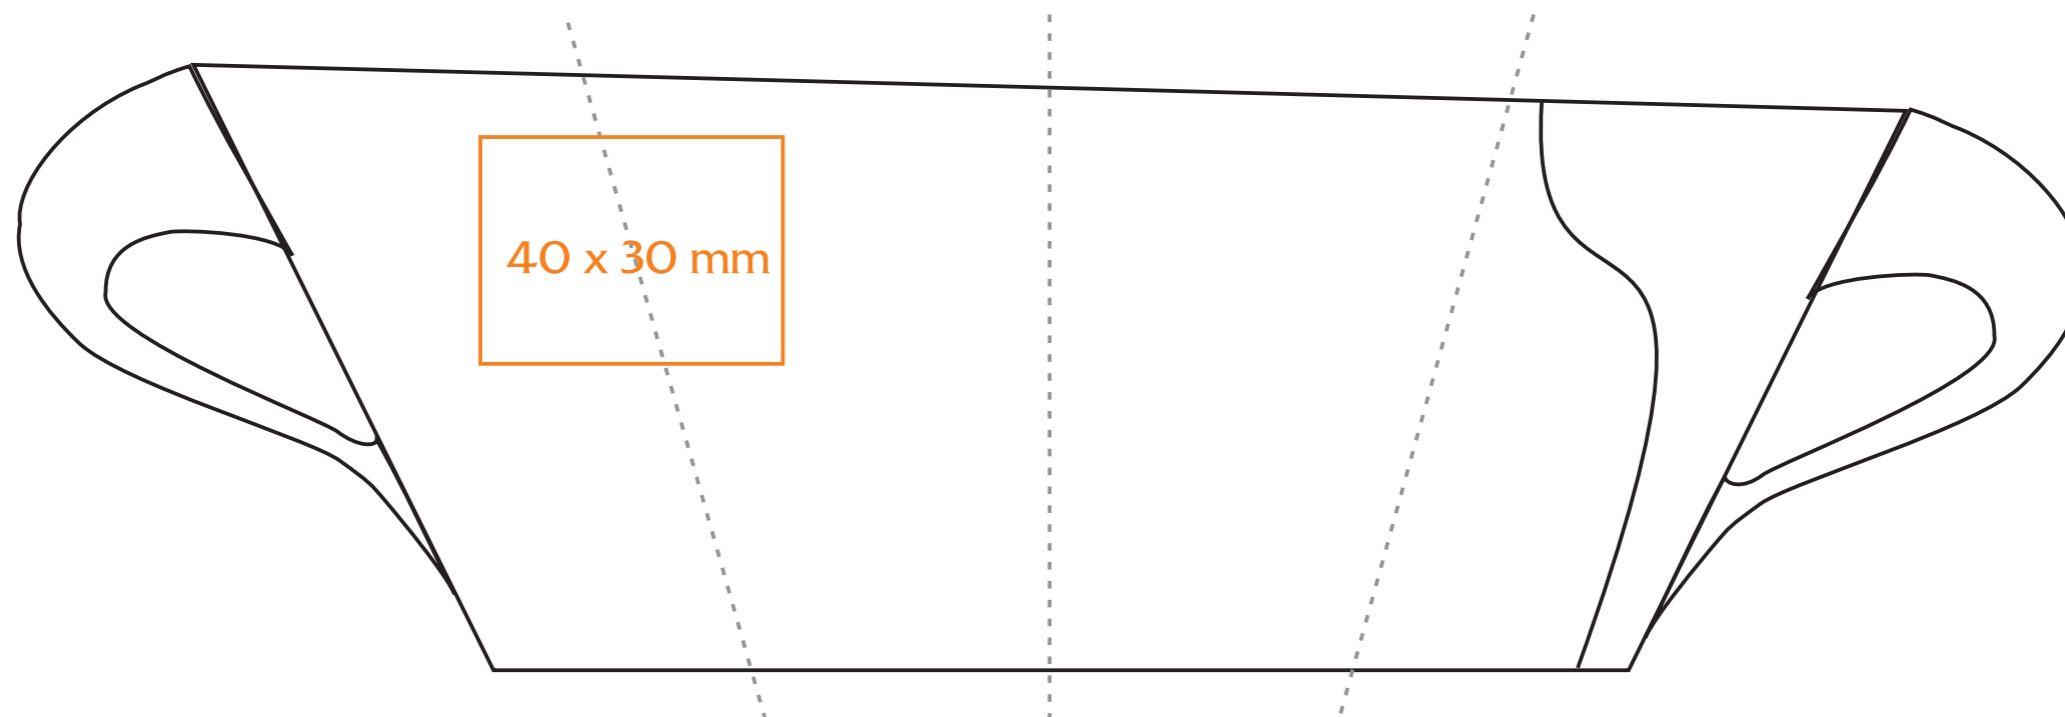

C/202/P Allure

180 ml / h: 79 mm / Ø 83 mm

- Nadruk wewnątrz na ściance / Imprint on the inside 40 x 15 mm
- Nadruk wewnątrz na dnie / Imprint on the bottom (inside) Ø 20 mm
- Nadruk od spodu / Imprint on the bottom (outside) Ø 30 mm

legenda / legend

- nadruk kalkomanią / decalc imprint
- nadruk bezpośredni / direct imprint